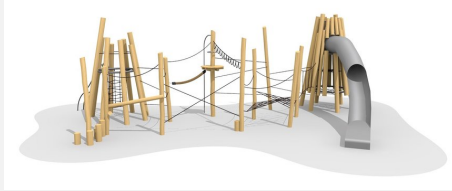

Abenteuerliches Kletterparadies mit imposanten Turm. Diese vielseitige Kletteranlage beinhaltet ein komplettes Spielprogramm mit den unterschiedlichsten Bewegungsmöglichkeiten. Beim Balancieren, Klettern, Spielen und Rutschen werden der Fantasie keine Grenzen gesetzt. bimbo nature Bauweise, mit ausgesuchtem natürlich gewachsenen Robinien Hartholz, mit ökologischen Naturölfarben gestaltet, b-rope Seile, Inox Verbindungen, Rutsche in Edelstahl. Holz ist ein Naturprodukt - Rissbildungen sind unumgänglich.

Création HINNEN

Artikelnummer	BN.129.4.L
Artikelname	Vulkan Spiellandschaft 4, lasiert
Spielalter	5+
Fallhöhe	200 cm
Platzbedarf	1585 x 1170 cm
Fallschutz	Nach Norm SN EN 1176
Fallschutzfläche	128 m ²
Gerätemasse	1280 x 850 x 450 cm
Fundamente	22 stk
Beton Total	6.1 m ³
Schwerstes Teil	2200 kg
Anzahl Monteure	2
Montagezeit Total	40 h
Ersatzteilgarantie	Lebenslang

Andere Produkte dieser Gruppe

BN.129.2
Vulkan Spiellandschaft 2 mit Seilgarten

BN.129.2.L
Vulkan Spiellandschaft 2 mit Seilgarten - lasiert

BN.129.4
Vulkan Spiellandschaft 4

BN.129.6
Vulkan Spiellandschaft 6, mit
Felsen

BN.129.6.L
Vulkan Spiellandschaft 6, mit
Felsen - lasiert