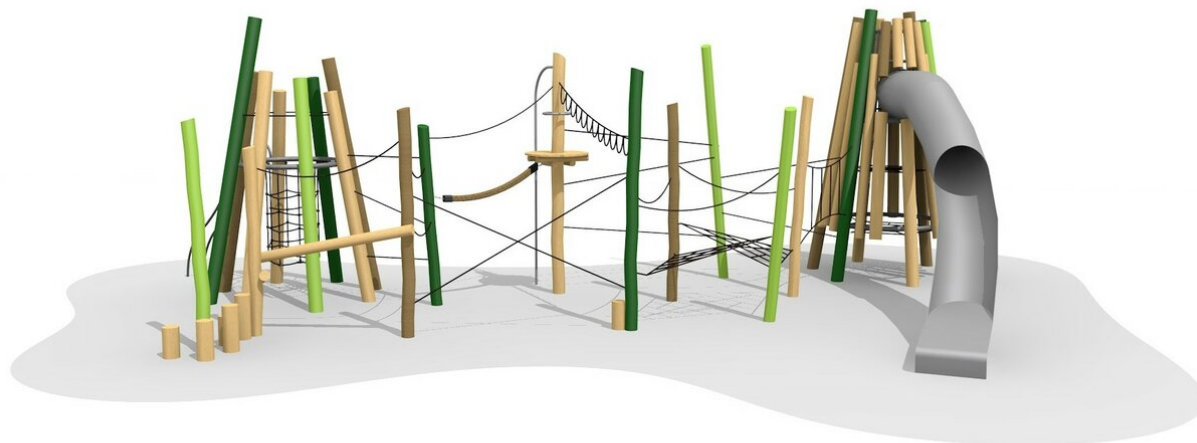

Abenteuerliches Kletterparadies mit imposanten Turm. Diese vielseitige Kletteranlage beinhaltet ein komplettes Spielprogramm mit den unterschiedlichsten Bewegungsmöglichkeiten. Beim Balancieren, Klettern, Spielen und Rutschen werden der Fantasie keine Grenzen gesetzt. bimbo nature Bauweise, mit ausgesuchtem natürlich gewachsenen Robinien Hartholz, mit ökologischen Naturölfarben gestaltet, b-rope Seile, Inox Verbindungen, Rutsche in Edelstahl. Holz ist ein Naturprodukt - Rissbildungen sind unumgänglich.

Création HINNEN

Artikelnummer	BN.129.4.L
Artikelname	Vulkan Spiellandschaft 4, lasiert
Spielalter	5+
Fallhöhe	200 cm
Platzbedarf	1585 x 1170 cm
Fallschutz	Nach Norm SN EN 1176
Fallschutzfläche	128 m ²
Gerätemasse	1280 x 850 x 450 cm
Fundamente	22 stk
Beton Total	6.1 m ³
Schwerstes Teil	2200 kg
Anzahl Monteure	2
Montagezeit Total	40 h
Ersatzteilgarantie	Lebenslang

Andere Produkte dieser Gruppe

BN.129.2
Vulkan Spiellandschaft 2 mit Seilgarten

BN.129.2.L
Vulkan Spiellandschaft 2 mit Seilgarten - lasiert

BN.129.4
Vulkan Spiellandschaft 4

BN.129.6
Vulkan Spiellandschaft 6, mit
Felsen

BN.129.6.L
Vulkan Spiellandschaft 6, mit
Felsen - lasiert