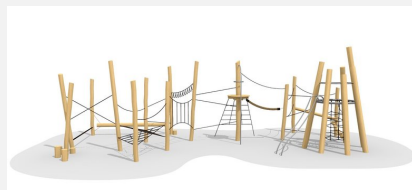

Abenteuerliches Kletterparadies mit imposanten Turm. Diese vielseitige Kletteranlage beinhaltet ein komplettes Spielprogramm mit den unterschiedlichsten Bewegungsmöglichkeiten. Beim Balancieren, Klettern, Spielen und Rutschen werden der Fantasie keine Grenzen gesetzt. bimbo nature Bauweise, mit ausgesuchtem natürlich gewachsenen Robinien Hartholz, mit ökologischen Naturölfarben gestaltet, b-rope Seile, Inox Verbindungen, Rutsche in Edelstahl. Holz ist ein Naturprodukt - Rissbildungen sind unumgänglich.

Création HINNEN

Artikelnummer	BN.129.4.L
Artikelname	Vulkan Spiellandschaft 4, lasiert
Spielalter	5+
Fallhöhe	200 cm
Platzbedarf	1585 x 1170 cm
Fallschutz	Nach Norm SN EN 1176
Fallschutzfläche	128 m ²
Gerätemasse	1280 x 850 x 450 cm
Fundamente	22 stk
Beton Total	6.1 m ³
Schwerstes Teil	2200 kg
Anzahl Monteure	2
Montagezeit Total	40 h
Ersatzteilgarantie	Lebenslang

Andere Produkte dieser Gruppe

BN.129.2
Vulkan Spiellandschaft 2 mit Seilgarten

BN.129.2.L
Vulkan Spiellandschaft 2 mit Seilgarten - lasiert

BN.129.4
Vulkan Spiellandschaft 4

BN.129.6
Vulkan Spiellandschaft 6, mit
Felsen

BN.129.6.L
Vulkan Spiellandschaft 6, mit
Felsen - lasiert