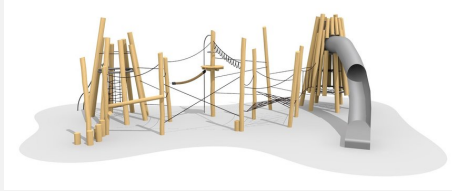

Einzigartige Abenteuerwelt mit imposanten Turm in innovativem Look. Diese vielseitige Kletteranlage beinhaltet ein komplettes Spielprogramm mit den unterschiedlichsten Bewegungsmöglichkeiten. Beim Balancieren, Klettern, Spielen und Rutschen werden der Fantasie keine Grenzen gesetzt. bimbo nature Bauweise, mit ausgesuchtem natürlich gewachsenen Robinien Hartholz, mit ökologischen Naturölfarben gestaltet, b-rope Seile, Inox Verbindungen, Rutsche in Edelstahl. Holz ist ein Naturprodukt - Rissbildungen sind unumgänglich.

natur

lasur

Création HINNEN

Artikelnummer	BN.129.6.L
Artikelname	Vulkan Spiellandschaft 6, mit Felsen - lasiert
Spielalter	5+
Fallhöhe	240 cm
Platzbedarf	2385 x 1865 cm
Fallschutz	Nach Norm SN EN 1176
Fallschutzfläche	287 m ²
Gerätemasse	2000 x 1550 x 500 cm
Fundamente	24 stk
Beton Total	11 m ³
Schwerstes Teil	4000 kg
Anzahl Monteure	2
Montagezeit Total	50 h
Ersatzteilgarantie	Lebenslang

Andere Produkte dieser Gruppe

BN.129.2
Vulkan Spiellandschaft 2 mit Seilgarten

BN.129.2.L
Vulkan Spiellandschaft 2 mit Seilgarten - lasiert

BN.129.4
Vulkan Spiellandschaft 4

BN.129.4.L
Vulkan Spiellandschaft 4, lasiert

BN.129.6
Vulkan Spiellandschaft 6, mit
Felsen