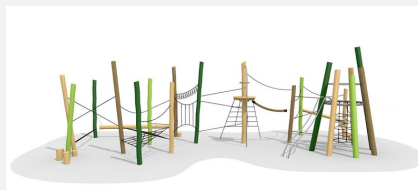

Einzigartige Abenteuerwelt mit imposanten Turm in innovativem Look. Diese vielseitige Kletteranlage beinhaltet ein komplettes Spielprogramm mit den unterschiedlichsten Bewegungsmöglichkeiten. Beim Balancieren, Klettern, Spielen und Rutschen werden der Fantasie keine Grenzen gesetzt. bimbo nature Bauweise, mit ausgesuchtem natürlich gewachsenen Robinien Hartholz, mit ökologischen Naturölfarben gestaltet, b-rope Seile, Inox Verbindungen, Rutsche in Edelstahl. Holz ist ein Naturprodukt - Rissbildungen sind unumgänglich.

natur

lasur

Création HINNEN

Artikelnummer	BN.129.6.L
Artikelname	Vulkan Spiellandschaft 6, mit Felsen - lasiert
Spielalter	5+
Fallhöhe	240 cm
Platzbedarf	2385 x 1865 cm
Fallschutz	Nach Norm SN EN 1176
Fallschutzfläche	287 m ²
Gerätemasse	2000 x 1550 x 500 cm
Fundamente	24 stk
Beton Total	11 m ³
Schwerstes Teil	4000 kg
Anzahl Monteure	2
Montagezeit Total	50 h
Ersatzteilgarantie	Lebenslang

Andere Produkte dieser Gruppe

BN.129.2
Vulkan Spiellandschaft 2 mit Seilgarten

BN.129.2.L
Vulkan Spiellandschaft 2 mit Seilgarten - lasiert

BN.129.4
Vulkan Spiellandschaft 4

BN.129.4.L
Vulkan Spiellandschaft 4, lasiert

BN.129.6
Vulkan Spiellandschaft 6, mit
Felsen