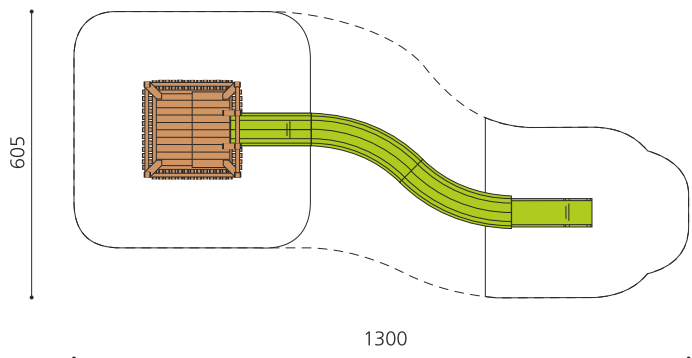

Majestätischer Kletterturm mit Raumnetzen als Innenaufstieg. Riese mit Spielwert. In luftige Höhen klettern und mit der Expressrutsche heruntersausen. Unterhaltsarmer und innovativer Innenaufstieg im komplett geschlossenen Turm gibt Sicherheit. bimbo nature Bauweise, mit ausgesuchtem natürlich gewachsenen Robinien Hartholz, unbehandelt, b-rope Seile, Inox Verbindungen, Rutsche in GFK Kunststoff überdeckt. Holz ist ein Naturprodukt - Rissbildungen sind unumgänglich.

Création HINNEN

Artikelnummer	BN.132.1.N
Artikelname	Burgturm L mit GFK Kurvenrutsche natur
Spielalter	5+
Fallhöhe	100 cm
Platzbedarf	1300 x 605 cm
Fallschutz	Minimum Rasen
Fallschutzfläche	40 m ²
Gerätemasse	960 x 320 x 510 cm
Fundamente	4 stk
Beton Total	3.73 m ³
Schwerstes Teil	1800 kg
Anzahl Monteure	2
Montagezeit Total	32 h
Ersatzteilgarantie	Lebenslang
Spezielles	Auf Rasen aufstellbar