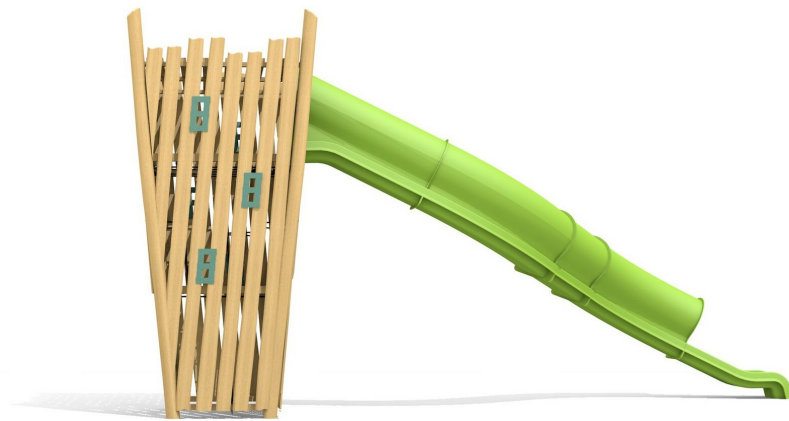

Majestätischer Kletterturm mit Raumnetzen als Innenaufstieg. Riese mit Spielwert. In luftige Höhen klettern und mit der Expressrutsche heruntersausen. Unterhaltsarmer und innovativer Innenaufstieg im komplett geschlossenen Turm gibt Sicherheit. bimbo nature Bauweise, mit ausgesuchtem natürlich gewachsenen Robinien Hartholz, unbehandelt, b-rope Seile, Inox Verbindungen, Rutsche in GFK Kunststoff überdeckt. Holz ist ein Naturprodukt - Rissbildungen sind unumgänglich.

Création HINNEN

Artikelnummer	BN.132.1.N
Artikelname	Burgturm L mit GFK Kurvenrutsche natur
Spielalter	5+
Fallhöhe	100 cm
Platzbedarf	1300 x 605 cm
Fallschutz	Minimum Rasen
Fallschutzfläche	40 m ²
Gerätemasse	960 x 320 x 510 cm
Fundamente	4 stk
Beton Total	3.73 m ³
Schwerstes Teil	1800 kg
Anzahl Monteure	2
Montagezeit Total	32 h
Ersatzteilgarantie	Lebenslang
Spezielles	Auf Rasen aufstellbar

BN.132.4.S
Burgturm L mit Inox
Röhren-