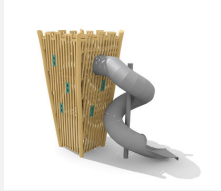

Majestätischer Kletterturm mit Raumnetzen als Innenaufstieg. Riese mit Spielwert. In luftige Höhen klettern und mit der Expressrutsche heruntersausen. Unterhaltsarmer und innovativer Innenaufstieg im komplett geschlossenen Turm gibt Sicherheit. bimbo nature Bauweise, mit ausgesuchtem natürlich gewachsenen Robinien Hartholz, unbehandelt, b-rope Seile, Inox Verbindungen, Rutsche in GFK Kunststoff überdeckt. Holz ist ein Naturprodukt - Rissbildungen sind unumgänglich.

Création HINNEN

Artikelnummer	BN.132.1.N
Artikelname	Burgturm L mit GFK Kurvenrutsche natur
Spielalter	5+
Fallhöhe	100 cm
Platzbedarf	1300 x 605 cm
Fallschutz	Minimum Rasen
Fallschutzfläche	40 m ²
Gerätemasse	960 x 320 x 510 cm
Fundamente	4 stk
Beton Total	3.73 m ³
Schwerstes Teil	1800 kg
Anzahl Monteure	2
Montagezeit Total	32 h
Ersatzteilgarantie	Lebenslang
Spezielles	Auf Rasen aufstellbar

Andere Produkte dieser Gruppe

BN.132.1.S
Burgturm L mit GFK
Kurvenrutsche style

BN.132.2.N
Burgturm L mit Inox
Kurvenrutsche natur

BN.132.2.S
Burgturm L mit Inox
Kurvenrutsche style

BN.132.4.N
Burgturm L mit Inox
Röhren-

BN.132.4.S
Burgturm L mit Inox
Röhren-