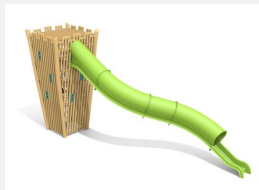

Andere Produkte dieser Gruppe

BN.132.1.S
Burgturm L mit GFK
Kurvenrutsche style