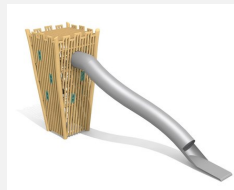

Majestätischer Kletterturm mit Raumnetzen als Innenaufstieg. Riese mit Spielwert. In luftige Höhen klettern und mit der Expressrutsche heruntersausen. Unterhaltsarmer und innovativer Innenaufstieg im komplett geschlossenen Turm gibt Sicherheit. bimbo nature Bauweise, mit ausgesuchtem natürlich gewachsenen Robinien Hartholz, unbehandelt, b-rope Seile, Inox Verbindungen, Rutsche in GFK Kunststoff überdeckt. Holz ist ein Naturprodukt - Rissbildungen sind unumgänglich.

Création HINNEN

Artikelnummer	BN.132.1.N
Artikelname	Burgturm L mit GFK Kurvenrutsche natur
Spielalter	5+
Fallhöhe	100 cm
Platzbedarf	1300 x 605 cm
Fallschutz	Minimum Rasen
Fallschutzfläche	40 m ²
Gerätemasse	960 x 320 x 510 cm
Fundamente	4 stk
Beton Total	3.73 m ³
Schwerstes Teil	1800 kg
Anzahl Monteure	2
Montagezeit Total	32 h
Ersatzteilgarantie	Lebenslang
Spezielles	Auf Rasen aufstellbar

Andere Produkte dieser Gruppe

BN.132.1.S
Burgturm L mit GFK
Kurvenrutsche style

BN.132.2.N
Burgturm L mit Inox
Kurvenrutsche natur

BN.132.2.S
Burgturm L mit Inox
Kurvenrutsche style

BN.132.4.N
Burgturm L mit Inox
Röhren-

BN.132.4.S
Burgturm L mit Inox
Röhren-