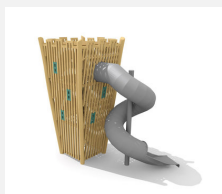

Majestätischer Kletterturm mit Raumnetzen als Innenaufstieg. Riese mit Spielwert. In luftige Höhen klettern und mit der Expressrutsche heruntersausen. Unterhaltsarmer und innovativer Innenaufstieg im komplett geschlossenen Turm gibt Sicherheit. bimbo nature Bauweise, mit ausgesuchtem naturbelassenem Robinien und Lärchen/Douglasienholz, unbehandelt, b-rope Seile, Inox Verbindungen, Rutsche in GFK Kunststoff überdeckt. Holz ist ein Naturprodukt - Rissbildungen sind unumgänglich.

Création HINNEN

Artikelnummer	BN.132.1.S
Artikelname	Burgturm L mit GFK Kurvenrutsche style
Spielalter	5+
Fallhöhe	100 cm
Platzbedarf	1300 x 605 cm
Fallschutz	Minimum Rasen
Fallschutzfläche	40 m ²
Gerätemasse	960 x 320 x 510 cm
Fundamente	4 stk
Beton Total	3.73 m ³
Schwerstes Teil	1600 kg
Anzahl Monteure	2
Montagezeit Total	32 h
Ersatzteilgarantie	Lebenslang
Spezielles	Auf Rasen aufstellbar

Andere Produkte dieser Gruppe

BN.132.1.N
Burgturm L mit GFK
Kurvenrutsche natur

BN.132.2.N
Burgturm L mit Inox
Kurvenrutsche natur

BN.132.2.S
Burgturm L mit Inox
Kurvenrutsche style

BN.132.4.N
Burgturm L mit Inox
Röhren-

BN.132.4.S
Burgturm L mit Inox
Röhren-