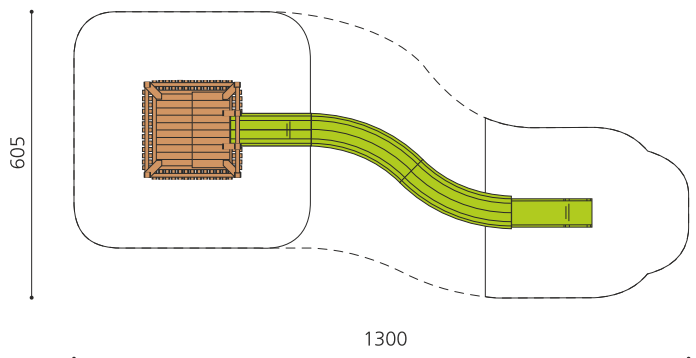

Majestätischer Kletterturm mit Raumnetzen als Innenaufstieg. Riese mit Spielwert. In luftige Höhen klettern und mit der Expressrutsche heruntersausen. Unterhaltsarmer und innovativer Innenaufstieg im komplett geschlossenen Turm gibt Sicherheit. bimbo nature Bauweise, mit ausgesuchtem naturbelassenem Robinien und Lärchen/Douglasienholz, unbehandelt, b-rope Seile, Inox Verbindungen, Rutsche in GFK Kunststoff überdeckt. Holz ist ein Naturprodukt - Rissbildungen sind unumgänglich.

Création HINNEN

Artikelnummer	BN.132.1.S
Artikelname	Burgturm L mit GFK Kurvenrutsche style
Spielalter	5+
Fallhöhe	100 cm
Platzbedarf	1300 x 605 cm
Fallschutz	Minimum Rasen
Fallschutzfläche	40 m ²
Gerätemasse	960 x 320 x 510 cm
Fundamente	4 stk
Beton Total	3.73 m ³
Schwerstes Teil	1600 kg
Anzahl Monteure	2
Montagezeit Total	32 h
Ersatzteilgarantie	Lebenslang
Spezielles	Auf Rasen aufstellbar