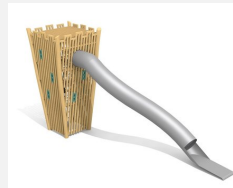

Majestätischer Kletterturm mit Raumnetzen als Innenaufstieg. Riese mit Spielwert. In luftige Höhen klettern und mit der Expressrutsche heruntersausen. Unterhaltsarmer und innovativer Innenaufstieg im komplett geschlossenen Turm gibt Sicherheit. bimbo nature Bauweise, mit ausgesuchtem naturbelassenem Robinien und Lärchen/Douglasienholz, unbehandelt, b-rope Seile, Inox Verbindungen, Rutsche in GFK Kunststoff überdeckt. Holz ist ein Naturprodukt - Rissbildungen sind unumgänglich.

Création HINNEN

Artikelnummer	BN.132.1.S
Artikelname	Burgturm L mit GFK Kurvenrutsche style
Spielalter	5+
Fallhöhe	100 cm
Platzbedarf	1300 x 605 cm
Fallschutz	Minimum Rasen
Fallschutzfläche	40 m ²
Gerätemasse	960 x 320 x 510 cm
Fundamente	4 stk
Beton Total	3.73 m ³
Schwerstes Teil	1600 kg
Anzahl Monteure	2
Montagezeit Total	32 h
Ersatzteilgarantie	Lebenslang
Spezielles	Auf Rasen aufstellbar

Andere Produkte dieser Gruppe

BN.132.1.N
Burgturm L mit GFK
Kurvenrutsche natur

BN.132.2.N
Burgturm L mit Inox
Kurvenrutsche natur

BN.132.2.S
Burgturm L mit Inox
Kurvenrutsche style

BN.132.4.N
Burgturm L mit Inox
Röhren-

BN.132.4.S
Burgturm L mit Inox
Röhren-