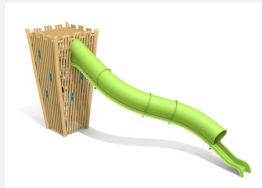

BN.132.1.S
Burgturm L mit GFK
Kurvenrutsche style