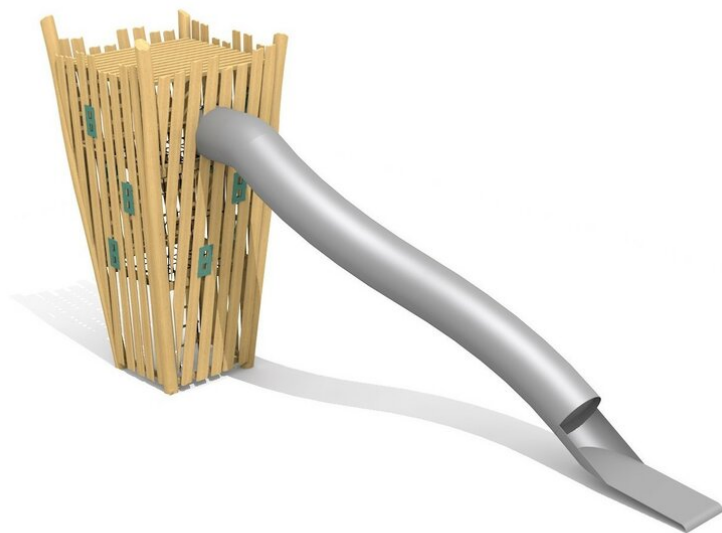

**Majestätischer Kletterturm mit Raumnetzen als Innenaufstieg.** Riese mit Spielwert. In luftige Höhen klettern und mit der Expressrutsche heruntersausen. Unterhaltsarmer und innovativer Innenaufstieg im komplett geschlossenen Turm gibt Sicherheit. bimbo nature Bauweise, mit ausgesuchtem natürlich gewachsenen Robinien Hartholz, unbehandelt, b-ropo Seile, Inox Verbindungen, Edelstahlrutsche überdeckt. Holz ist ein Naturprodukt - Rissbildungen sind unumgänglich.

Création HINNEN

**Artikelnummer** BN.132.2.N  
**Artikelname** Burgturm L mit Inox Kurvenrutsche natur

Spielalter	5+
Fallhöhe	100 cm
Platzbedarf	1200 x 550 cm
Fallschutz	Minimum Rasen
Fallschutzfläche	41 m <sup>2</sup>
Gerätemasse	850 x 270 x 510 cm
Fundamente	4 stk
Beton Total	3.86 m <sup>3</sup>
Schwerstes Teil	1800 kg
Anzahl Monteure	2
Montagezeit Total	32 h
Ersatzteilgarantie	Lebenslang
Spezielles	Auf Rasen aufstellbar