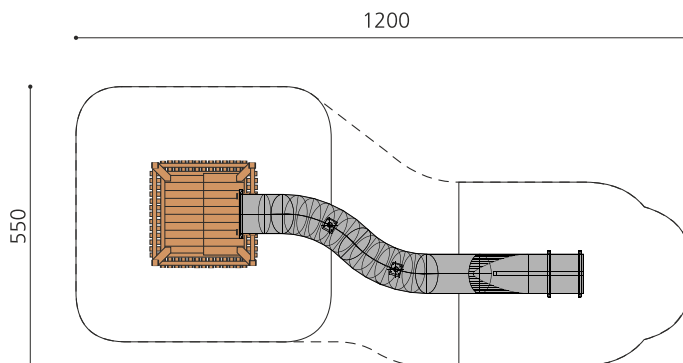

**Majestätischer Kletterturm mit Raumnetzen als Innenaufstieg.** Riese mit Spielwert. In luftige Höhen klettern und mit der Expressrutsche heruntersausen. Unterhaltsarmer und innovativer Innenaufstieg im komplett geschlossenen Turm gibt Sicherheit. bimbo nature Bauweise, mit ausgesuchtem natürlich gewachsenen Robinien Hartholz, unbehandelt, b-ropo Seile, Inox Verbindungen, Edelstahlrutsche überdeckt. Holz ist ein Naturprodukt - Rissbildungen sind unumgänglich.

Création HINNEN

**Artikelnummer** BN.132.2.N  
**Artikelname** Burgturm L mit Inox Kurvenrutsche natur

Spielalter	5+
Fallhöhe	100 cm
Platzbedarf	1200 x 550 cm
Fallschutz	Minimum Rasen
Fallschutzfläche	41 m <sup>2</sup>
Gerätemasse	850 x 270 x 510 cm
Fundamente	4 stk
Beton Total	3.86 m <sup>3</sup>
Schwerstes Teil	1800 kg
Anzahl Monteure	2
Montagezeit Total	32 h
Ersatzteilgarantie	Lebenslang
Spezielles	Auf Rasen aufstellbar