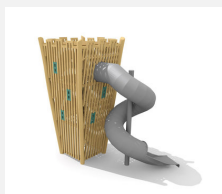

**Majestätischer Kletterturm mit Raumnetzen als Innenaufstieg.** Riese mit Spielwert. In luftige Höhen klettern und mit der Expressrutsche heruntersausen. Unterhaltsarmer und innovativer Innenaufstieg im komplett geschlossenen Turm gibt Sicherheit. bimbo nature Bauweise, mit ausgesuchtem natürlich gewachsenen Robinien Hartholz, unbehandelt, b-ropo Seile, Inox Verbindungen, Edelstahlrutsche überdeckt. Holz ist ein Naturprodukt - Rissbildungen sind unumgänglich.

Création HINNEN

**Artikelnummer** BN.132.2.N  
**Artikelname** Burgturm L mit Inox Kurvenrutsche natur

Spielalter	5+
Fallhöhe	100 cm
Platzbedarf	1200 x 550 cm
Fallschutz	Minimum Rasen
Fallschutzfläche	41 m <sup>2</sup>
Gerätemasse	850 x 270 x 510 cm
Fundamente	4 stk
Beton Total	3.86 m <sup>3</sup>
Schwerstes Teil	1800 kg
Anzahl Monteure	2
Montagezeit Total	32 h
Ersatzteilgarantie	Lebenslang
Spezielles	Auf Rasen aufstellbar

Andere Produkte dieser Gruppe

BN.132.1.N  
 Burgturm L mit GFK  
 Kurvenrutsche natur

BN.132.1.S  
 Burgturm L mit GFK  
 Kurvenrutsche style

BN.132.2.S  
 Burgturm L mit Inox  
 Kurvenrutsche style

BN.132.4.N  
 Burgturm L mit Inox  
 Röhren-

BN.132.4.S  
Burgturm L mit Inox  
Röhren-