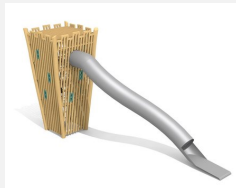

BN.132.2.S
Burgturm L mit Inox
Kurvenrutsche style