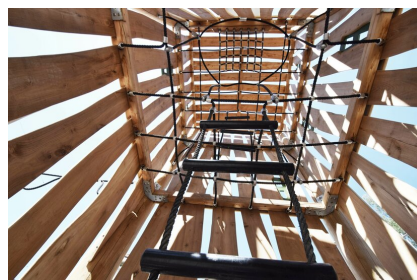

**Majestätischer Kletterturm mit Raumnetzen als Innenaufstieg.** Riese mit Spielwert. In luftige Höhen klettern und mit der Expressrutsche heruntersausen. Unterhaltsarmer und innovativer Innenaufstieg im komplett geschlossenen Turm gibt Sicherheit. bimbo nature Bauweise, mit ausgesuchtem natürlich gewachsenen Robinien Hartholz, unbehandelt, b-ropo Seile, Inox Verbindungen, Edelstahlrutsche überdeckt. Holz ist ein Naturprodukt - Rissbildungen sind unumgänglich.

Création HINNEN

**Artikelnummer** BN.132.2.N  
**Artikelname** Burgturm L mit Inox Kurvenrutsche natur

Spielalter	5+
Fallhöhe	100 cm
Platzbedarf	1200 x 550 cm
Fallschutz	Minimum Rasen
Fallschutzfläche	41 m <sup>2</sup>
Gerätemasse	850 x 270 x 510 cm
Fundamente	4 stk
Beton Total	3.86 m <sup>3</sup>
Schwerstes Teil	1800 kg
Anzahl Monteure	2
Montagezeit Total	32 h
Ersatzteilgarantie	Lebenslang
Spezielles	Auf Rasen aufstellbar