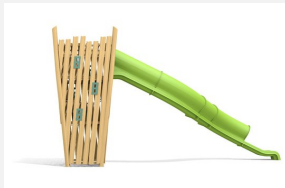

Andere Produkte dieser Gruppe

BN.132.1.N
Burgturm L mit GFK
Kurvenrutsche natur