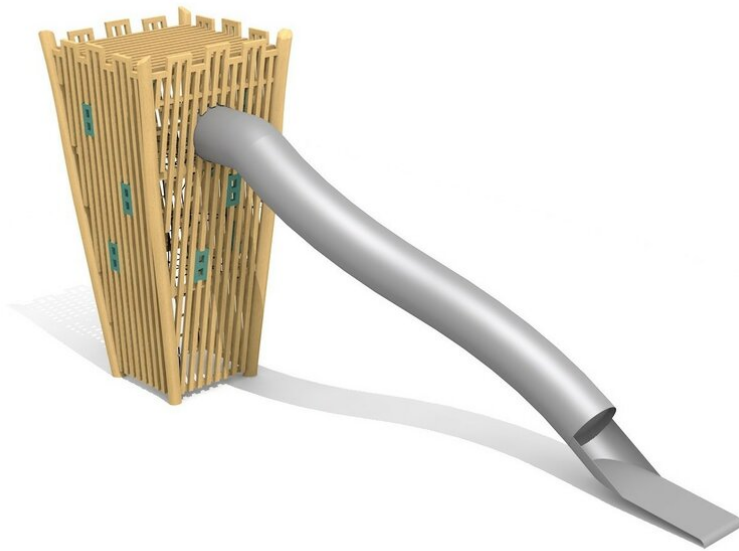

**Majestätischer Kletterturm mit Raumnetzen als Innenaufstieg.** Riese mit Spielwert. In luftige Höhen klettern und mit der Expressrutsche heruntersausen. Unterhaltsarmer und innovativer Innenaufstieg im komplett geschlossenen Turm gibt Sicherheit. bimbo nature Bauweise, mit ausgesuchtem naturbelassenen Robinien und Lärchen / Douglasienholz, unbehandelt, b-rope Seile, Inox Verbindungen, Edelstahlrutsche überdeckt. Holz ist ein Naturprodukt - Rissbildungen sind unumgänglich.

Création HINNEN

<b>Artikelnummer</b>	<b>BN.132.2.S</b>
<b>Artikelname</b>	<b>Burgturm L mit Inox Kurvenrutsche style</b>
Spielalter	5+
Fallhöhe	100 cm
Platzbedarf	1200 x 550 cm
Fallschutz	Minimum Rasen
Fallschutzfläche	41 m <sup>2</sup>
Gerätemasse	850 x 270 x 510 cm
Fundamente	4 stk
Beton Total	3.86 m <sup>3</sup>
Schwerstes Teil	1600 kg
Anzahl Monteure	2
Montagezeit Total	32 h
Ersatzteilgarantie	Lebenslang
Spezielles	Auf Rasen aufstellbar

BN.132.4.S  
Burgturm L mit Inox  
Röhren-