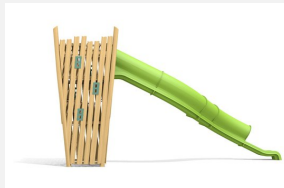

Andere Produkte dieser Gruppe

BN.132.1.N
Burgturm L mit GFK
Kurvenrutsche natur