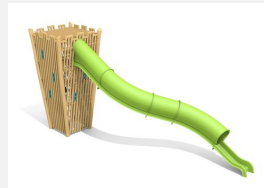

BN.132.1.S
Burgturm L mit GFK
Kurvenrutsche style