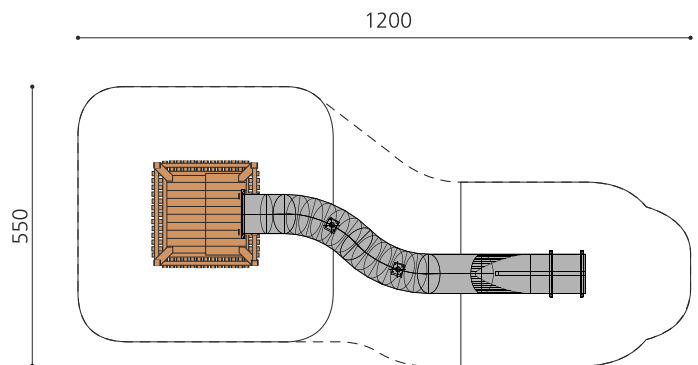

**Majestätischer Kletterturm mit Raumnetzen als Innenaufstieg.** Riese mit Spielwert. In luftige Höhen klettern und mit der Expressrutsche heruntersausen. Unterhaltsarmer und innovativer Innenaufstieg im komplett geschlossenen Turm gibt Sicherheit. bimbo nature Bauweise, mit ausgesuchtem naturbelassenen Robinien und Lärchen / Douglasienholz, unbehandelt, b-rope Seile, Inox Verbindungen, Edelstahlrutsche überdeckt. Holz ist ein Naturprodukt - Rissbildungen sind unumgänglich.

Création HINNEN

<b>Artikelnummer</b>	<b>BN.132.2.S</b>
<b>Artikelname</b>	<b>Burgturm L mit Inox Kurvenrutsche style</b>
Spielalter	5+
Fallhöhe	100 cm
Platzbedarf	1200 x 550 cm
Fallschutz	Minimum Rasen
Fallschutzfläche	41 m <sup>2</sup>
Gerätemasse	850 x 270 x 510 cm
Fundamente	4 stk
Beton Total	3.86 m <sup>3</sup>
Schwerstes Teil	1600 kg
Anzahl Monteure	2
Montagezeit Total	32 h
Ersatzteilgarantie	Lebenslang
Spezielles	Auf Rasen aufstellbar

BN.132.4.S  
Burgturm L mit Inox  
Röhren-