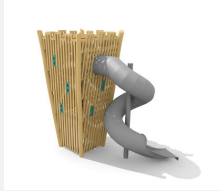

**Majestätischer Kletterturm mit Raumnetzen als Innenaufstieg.** Riese mit Spielwert. In luftige Höhen klettern und mit der Expressrutsche heruntersausen. Unterhaltsarmer und innovativer Innenaufstieg im komplett geschlossenen Turm gibt Sicherheit. bimbo nature Bauweise, mit ausgesuchtem naturbelassenen Robinien und Lärchen / Douglasienholz, unbehandelt, b-rope Seile, Inox Verbindungen, Edelstahlrutsche überdeckt. Holz ist ein Naturprodukt - Rissbildungen sind unumgänglich.

Création HINNEN

<b>Artikelnummer</b>	<b>BN.132.2.S</b>
<b>Artikelname</b>	<b>Burgturm L mit Inox Kurvenrutsche style</b>
Spielalter	5+
Fallhöhe	100 cm
Platzbedarf	1200 x 550 cm
Fallschutz	Minimum Rasen
Fallschutzfläche	41 m <sup>2</sup>
Gerätemasse	850 x 270 x 510 cm
Fundamente	4 stk
Beton Total	3.86 m <sup>3</sup>
Schwerstes Teil	1600 kg
Anzahl Monteure	2
Montagezeit Total	32 h
Ersatzteilgarantie	Lebenslang
Spezielles	Auf Rasen aufstellbar

Andere Produkte dieser Gruppe

BN.132.1.N  
Burgturm L mit GFK  
Kurvenrutsche natur

BN.132.1.S  
Burgturm L mit GFK  
Kurvenrutsche style

BN.132.2.N  
Burgturm L mit Inox  
Kurvenrutsche natur

BN.132.4.N  
Burgturm L mit Inox  
Röhren-

BN.132.4.S  
Burgturm L mit Inox  
Röhren-