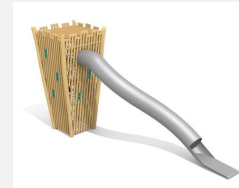

Majestätischer Kletterturm mit Raumnetzen als Innenaufstieg. Riese mit Spielwert. In luftige Höhen klettern und mit der Expressrutsche heruntersausen. Unterhaltsarmer und innovativer Innenaufstieg im komplett geschlossenen Turm gibt Sicherheit. bimbo nature Bauweise, mit ausgesuchtem naturbelassenen Robinien und Lärchen / Douglasienholz, unbehandelt, b-rope Seile, Inox Verbindungen, Edelstahlrutsche überdeckt. Holz ist ein Naturprodukt - Rissbildungen sind unumgänglich.

Création HINNEN

Artikelnummer	BN.132.4.S
Artikelname	Burgturm L mit Inox Röhren-Wendelrutsche style
Spielalter	5+
Fallhöhe	100 cm
Platzbedarf	920 x 540 cm
Fallschutz	Minimum Rasen
Fallschutzfläche	41 m ²
Gerätemasse	570 x 240 x 510 cm
Fundamente	3 stk
Beton Total	3.81 m ³
Schwerstes Teil	1600 kg
Anzahl Monteure	2
Montagezeit Total	38 h
Ersatzteilgarantie	Lebenslang
Spezielles	Auf Rasen aufstellbar

Andere Produkte dieser Gruppe

BN.132.1.N
Burgturm L mit GFK
Kurvenrutsche natur

BN.132.1.S
Burgturm L mit GFK
Kurvenrutsche style

BN.132.2.N
Burgturm L mit Inox
Kurvenrutsche natur

BN.132.2.S
Burgturm L mit Inox
Kurvenrutsche style

BN.132.4.N
Burgturm L mit Inox
Röhren-