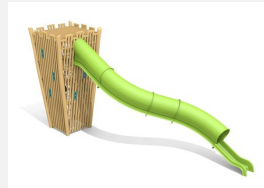

BN.132.1.S
Burgturm L mit GFK
Kurvenrutsche style