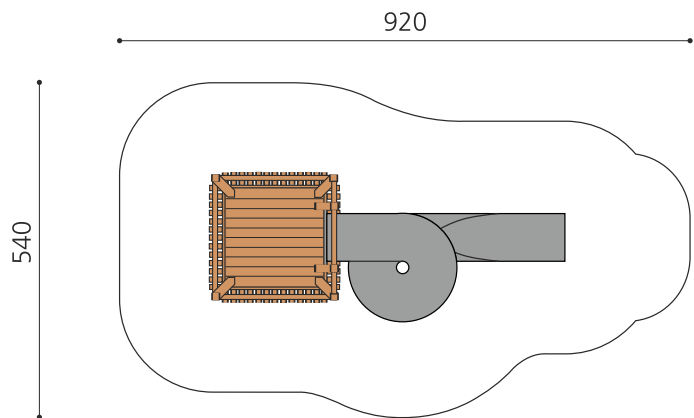

Majestätischer Kletterturm mit Raumnetzen als Innenaufstieg. Riese mit Spielwert. In luftige Höhen klettern und mit der Expressrutsche heruntersausen. Unterhaltsarmer und innovativer Innenaufstieg im komplett geschlossenen Turm gibt Sicherheit. bimbo nature Bauweise, mit ausgesuchtem naturbelassenen Robinien und Lärchen / Douglasienholz, unbehandelt, b-rope Seile, Inox Verbindungen, Edelstahlrutsche überdeckt. Holz ist ein Naturprodukt - Rissbildungen sind unumgänglich.

Création HINNEN

Artikelnummer	BN.132.4.S
Artikelname	Burgturm L mit Inox Röhren-Wendelrutsche style
Spielalter	5+
Fallhöhe	100 cm
Platzbedarf	920 x 540 cm
Fallschutz	Minimum Rasen
Fallschutzfläche	41 m ²
Gerätemasse	570 x 240 x 510 cm
Fundamente	3 stk
Beton Total	3.81 m ³
Schwerstes Teil	1600 kg
Anzahl Monteure	2
Montagezeit Total	38 h
Ersatzteilgarantie	Lebenslang
Spezielles	Auf Rasen aufstellbar