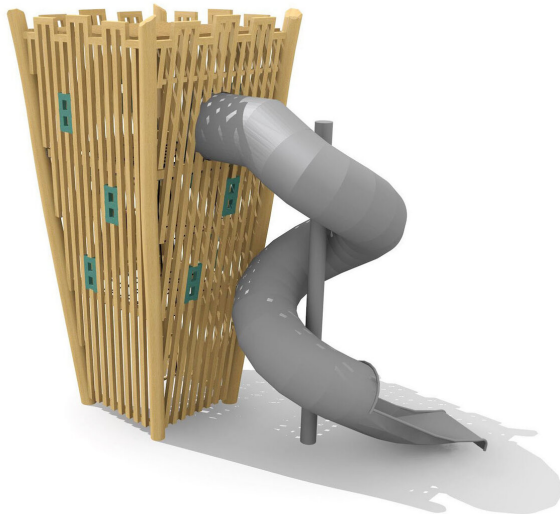

Majestätischer Kletterturm mit Raumnetzen als Innenaufstieg. Riese mit Spielwert. In luftige Höhen klettern und mit der Expressrutsche heruntersausen. Unterhaltsarmer und innovativer Innenaufstieg im komplett geschlossenen Turm gibt Sicherheit. bimbo nature Bauweise, mit ausgesuchtem naturbelassenen Robinien und Lärchen / Douglasienholz, unbehandelt, b-rope Seile, Inox Verbindungen, Edelstahlrutsche überdeckt. Holz ist ein Naturprodukt - Rissbildungen sind unumgänglich.

Création HINNEN

Artikelnummer	BN.132.4.S
Artikelname	Burgturm L mit Inox Röhren-Wendelrutsche style
Spielalter	5+
Fallhöhe	100 cm
Platzbedarf	920 x 540 cm
Fallschutz	Minimum Rasen
Fallschutzfläche	41 m ²
Gerätemasse	570 x 240 x 510 cm
Fundamente	3 stk
Beton Total	3.81 m ³
Schwerstes Teil	1600 kg
Anzahl Monteure	2
Montagezeit Total	38 h
Ersatzteilgarantie	Lebenslang
Spezielles	Auf Rasen aufstellbar