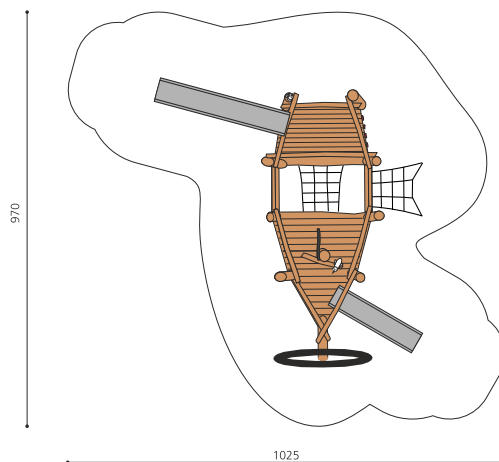

Hoch auf See - ein Kindertraum. Das Piratenschiff kann von allen Seiten beklettert, geentert und bespielt werden. Man kann klettern, steuern, Befehle geben, verteidigen und vieles mehr. Die Speedrutsche gibt einen zusätzlichen Kick. bimbo nature Bauweise, mit ausgesuchtem natürlich gewachsenen Robinien Hartholz, unbehandelt, b-rope Seile, Inox Verbindungen, Rutsche in Edelstahl. Holz ist ein Naturprodukt - Rissbildungen sind unumgänglich.

Création HINNEN

Artikelnummer	BN.146.1
Artikelname	Piratenschiff Black Hook
Spielalter	4+
Fallhöhe	175 cm
Platzbedarf	970 x 1025 cm
Fallschutz	Nach Norm SN EN 1176
Fallschutzfläche	73 m ²
Gerätemasse	665 x 630 x 520 cm
Fundamente	11 stk
Beton Total	2.72 m ³
Schwerstes Teil	900 kg
Anzahl Monteure	2
Montagezeit Total	36 h
Ersatzteilgarantie	Lebenslang

BN.148.1.L
Piratenschiff Bounty - lasiert