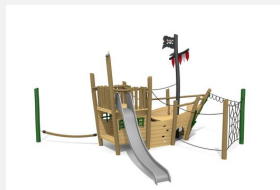

BN.146.2.L
Piratenschiff Black Hook mit
Seilgarten - lasiert