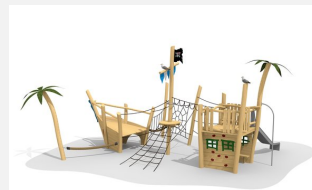

BN.148.1
Piratenschiff Bounty