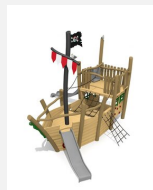

Andere Produkte dieser Gruppe

BN.146.1.L
Piratenschiff
Black Hook -