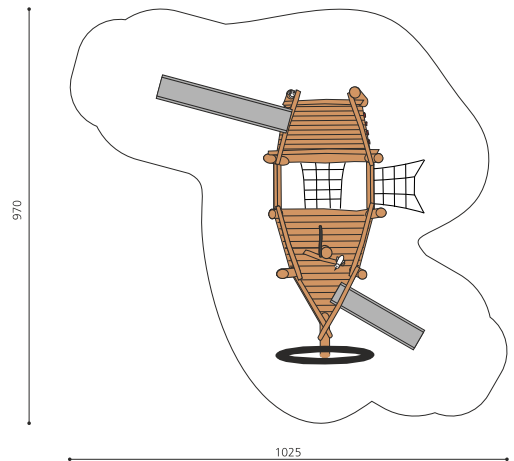

**Hoch auf See - ein Kindertraum.** Das Piratenschiff kann von allen Seiten beklettert, geentert und bespielt werden. Man kann klettern, steuern, Befehle geben, verteidigen und vieles mehr. Die Speedrutsche gibt einen zusätzlichen Kick. bimbo nature Bauweise, ausgesuchtes natürlich gewachsenes Robinien Hartholz, mit ökologischen Naturölfarben gestaltet, b-rope Seile, Inox Verbindungen, Rutsche in Edelstahl. Holz ist ein Naturprodukt - Rissbildungen sind unumgänglich.

natur

lasur

Création HINNEN

<b>Artikelnummer</b>	<b>BN.146.1.L</b>
<b>Artikelname</b>	<b>Piratenschiff Black Hook - lasiert</b>
<b>Spielalter</b>	4+
<b>Fallhöhe</b>	175 cm
<b>Platzbedarf</b>	970 x 1025 cm
<b>Fallschutz</b>	Nach Norm SN EN 1176
<b>Fallschutzfläche</b>	73 m <sup>2</sup>
<b>Gerätemasse</b>	665 x 630 x 520 cm
<b>Fundamente</b>	11 stk
<b>Beton Total</b>	2.72 m <sup>3</sup>
<b>Schwerstes Teil</b>	900 kg
<b>Anzahl Monteure</b>	2
<b>Montagezeit Total</b>	36 h
<b>Ersatzteilgarantie</b>	Lebenslang