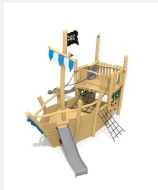

**Hoch auf See - ein Kindertraum.** Das Piratenschiff kann von allen Seiten beklettert, geentert und bespielt werden. Man kann klettern, steuern, Befehle geben, verteidigen und vieles mehr. Die Speedrutsche gibt einen zusätzlichen Kick. bimbo nature Bauweise, ausgesuchtes natürlich gewachsenes Robinien Hartholz, mit ökologischen Naturölfarben gestaltet, b-rope Seile, Inox Verbindungen, Rutsche in Edelstahl. Holz ist ein Naturprodukt - Rissbildungen sind unumgänglich.

natur

lasur

Création HINNEN

<b>Artikelnummer</b>	<b>BN.146.1.L</b>
<b>Artikelname</b>	<b>Piratenschiff Black Hook - lasiert</b>
<b>Spielalter</b>	4+
<b>Fallhöhe</b>	175 cm
<b>Platzbedarf</b>	970 x 1025 cm
<b>Fallschutz</b>	Nach Norm SN EN 1176
<b>Fallschutzfläche</b>	73 m <sup>2</sup>
<b>Gerätemasse</b>	665 x 630 x 520 cm
<b>Fundamente</b>	11 stk
<b>Beton Total</b>	2.72 m <sup>3</sup>
<b>Schwerstes Teil</b>	900 kg
<b>Anzahl Monteure</b>	2
<b>Montagezeit Total</b>	36 h
<b>Ersatzteilgarantie</b>	Lebenslang

Andere Produkte dieser Gruppe

BN.146.1  
Piratenschiff  
Black Hook

BN.146.2  
Piratenschiff Black Hook mit  
Seilgarten

BN.146.2.L  
Piratenschiff Black Hook mit  
Seilgarten - lasiert

BN.148.1  
Piratenschiff Bounty