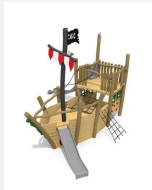

BN.146.1.L
Piratenschiff
Black Hook -