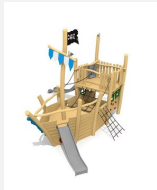

Andere Produkte dieser Gruppe

BN.146.1
Piratenschiff
Black Hook