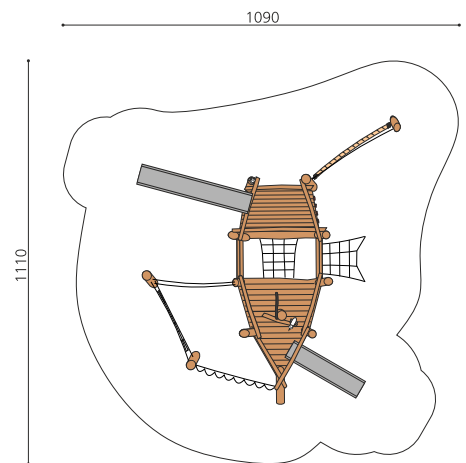

Kapitän ahoi - ein Kindertraum. Komplette Spielanlage mit Piratenschiff kann von allen Seiten beklertet, geentert und bespielt werden. Man kann klettern, steuern, Befehle geben, verteidigen und vieles mehr. Die Speedrutsche gibt einen zusätzlichen Kick. bimbo nature Bauweise, mit ausgesuchtem natürlich gewachsenen Robinien Hartholz, unbehandelt, b-rope Seile, Inox Verbindungen, Rutsche in Edelstahl. Holz ist ein Naturprodukt - Rissbildungen sind unumgänglich.

Création HINNEN

Artikelnummer	BN.146.2
Artikelname	Piratenschiff Black Hook mit Seilgarten
Spielalter	4+
Fallhöhe	200 cm
Platzbedarf	1110 x 1090 cm
Fallschutz	Nach Norm SN EN 1176
Gerätemasse	910 x 680 x 520 cm
Fundamente	13 stk
Beton Total	3.72 m ³
Schwerstes Teil	900 kg
Anzahl Monteure	2
Montagezeit Total	40 h
Ersatzteilgarantie	Lebenslang