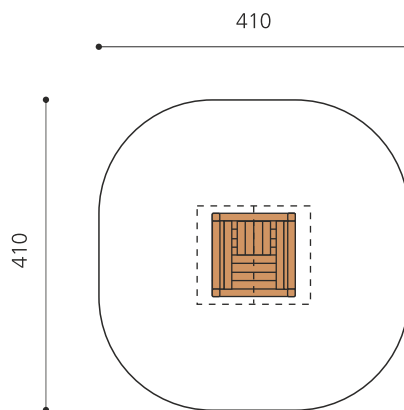

**Bodenebenes Spielhaus.** Bei den Kleinsten beliebt. Hier können sie miteinander spielen und der Fantasie freien Lauf lassen. Mit Tisch und Bank stehen verschiedene Variationen zur Auswahl. Klassische bimbo Konstruktion in einheimischer Weisstanne KDI, mit verzinkten Stahlkonsolen im Bodenbereich.

Création HINNEN

<b>Artikelnummer</b>	<b>BS.010</b>
<b>Artikelname</b>	<b>Spielhaus</b>
Spielalter	2+
Fallhöhe	20 cm
Platzbedarf	410 x 410 cm
Fallschutz	Minimum Rasen
Fallschutzfläche	14 m <sup>2</sup>
Gerätemasse	110 x 110 x 195 cm
Fundamente	4 stk
Beton Total	0,55 m <sup>3</sup>
Schwerstes Teil	135 kg
Anzahl Monteure	2
Montagezeit Total	1 h
Ersatzteilgarantie	Lebenslang
Spezielles	Auf Rasen aufstellbar