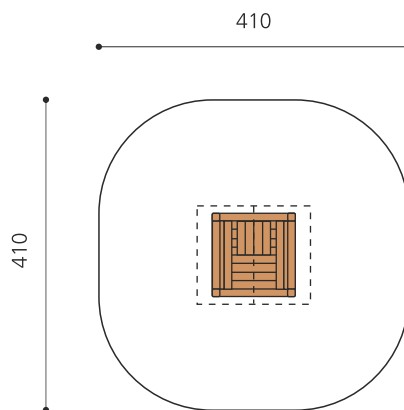

natur

lasur

c-steel

Création HINNEN

<b>Artikelnummer</b>	<b>BS.010.HM</b>
<b>Artikelname</b>	<b>Spielhaus classic steel</b>
Spielalter	2+
Fallhöhe	20 cm
Platzbedarf	410 x 410 cm
Fallschutz	Minimum Rasen
Fallschutzfläche	14 m <sup>2</sup>
Gerätemasse	110 x 110 x 195 cm
Fundamente	4 stk
Beton Total	0,55 m <sup>3</sup>
Schwerstes Teil	135 kg
Anzahl Monteure	2
Montagezeit Total	1 h
Ersatzteilgarantie	Lebenslang
Spezielles	Auf Rasen aufstellbar