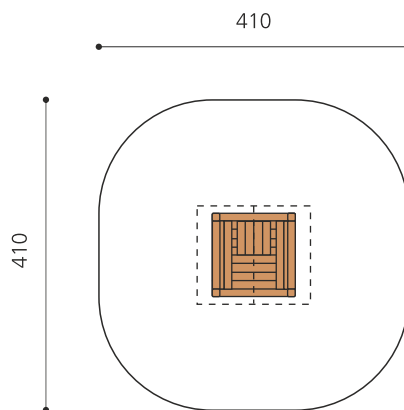

natur

lasur

c-steel

Création HINNEN

<b>Artikelnummer</b>	<b>BS.010.L</b>
<b>Artikelname</b>	<b>Spielhaus farbig lasiert</b>
Spielalter	2+
Fallhöhe	20 cm
Platzbedarf	410 x 410 cm
Fallschutz	Minimum Rasen
Fallschutzfläche	14 m <sup>2</sup>
Gerätemasse	110 x 110 x 195 cm
Fundamente	4 stk
Beton Total	0,55 m <sup>3</sup>
Schwerstes Teil	135 kg
Anzahl Monteure	2
Montagezeit Total	1 h
Ersatzteilgarantie	Lebenslang
Spezielles	Auf Rasen aufstellbar