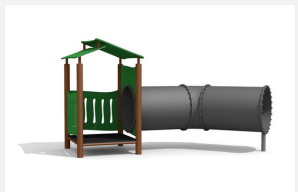

Bodenebenes Spielhaus. Bei den Kleinsten beliebt. Hier können sie miteinander spielen und der Fantasie freien Lauf lassen. Mit Tisch und Bank stehen verschiedene Variationen zur Auswahl. Stabile vollverzinkte Stahlkonstruktion, wetterfeste Kunststoffplatten, Farbkombination grün-gelb oder nach Farbauswahl.

Création HINNEN

Artikelnummer	BS.010.M
Artikelname	Spielhaus steel
Spielalter	2+
Fallhöhe	20 cm
Platzbedarf	410 x 410 cm
Fallschutz	Minimum Rasen
Fallschutzfläche	14 m ²
Gerätemasse	110 x 110 x 195 cm
Fundamente	4 stk
Beton Total	0,55 m ³
Schwerstes Teil	135 kg
Anzahl Monteure	2
Montagezeit Total	1 h
Ersatzteilgarantie	Lebenslang
Spezielles	Auf Rasen aufstellbar

Andere Produkte dieser Gruppe

BS.010.MC
Spielhaus color

BS.011.M
Höhlenhaus steel

BS.011.MC
Höhlenhaus steel color

BS.012.M
Spielhaus mit
Rutsche steel

BS.012.MC
Spielhaus mit
Rutsche steel color