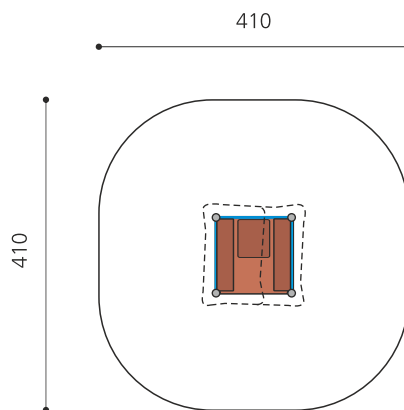

Bodenebenes Spielhaus. Bei den Kleinsten beliebt. Hier können sie miteinander spielen und der Fantasie freien Lauf lassen. Mit Tisch und Bank stehen verschiedene Variationen zur Auswahl. Stabile vollverzinkte Stahlkonstruktion, wetterfeste Kunststoffplatten, Farbkombination grün-gelb oder nach Farbauswahl.

Création HINNEN

Artikelnummer	BS.010.M
Artikelname	Spielhaus steel
Spielalter	2+
Fallhöhe	20 cm
Platzbedarf	410 x 410 cm
Fallschutz	Minimum Rasen
Fallschutzfläche	14 m ²
Gerätemasse	110 x 110 x 195 cm
Fundamente	4 stk
Beton Total	0,55 m ³
Schwerstes Teil	135 kg
Anzahl Monteure	2
Montagezeit Total	1 h
Ersatzteilgarantie	Lebenslang
Spezielles	Auf Rasen aufstellbar