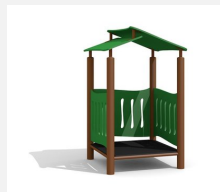

Bodenebenes Spielhaus. Bei den Kleinsten beliebt. Hier können sie miteinander spielen und der Fantasie freien Lauf lassen. Mit Tisch und Bank stehen verschiedene Variationen zur Auswahl. Stabile vollverzinkte Stahlkonstruktion, wetterfeste Kunststoffplatten, Farbkombination grün-gelb oder nach Farbauswahl.

Création HINNEN

Artikelnummer	BS.010.M
Artikelname	Spielhaus steel
Spielalter	2+
Fallhöhe	20 cm
Platzbedarf	410 x 410 cm
Fallschutz	Minimum Rasen
Fallschutzfläche	14 m ²
Gerätemasse	110 x 110 x 195 cm
Fundamente	4 stk
Beton Total	0,55 m ³
Schwerstes Teil	135 kg
Anzahl Monteure	2
Montagezeit Total	1 h
Ersatzteilgarantie	Lebenslang
Spezielles	Auf Rasen aufstellbar

Andere Produkte dieser Gruppe

BS.010.MC
Spielhaus color

BS.011.M
Höhlenhaus steel

BS.011.MC
Höhlenhaus steel color

BS.012.M
Spielhaus mit
Rutsche steel

BS.012.MC
Spielhaus mit
Rutsche steel color