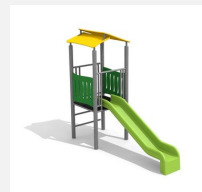

Bodenebenes Spielhaus. Bei den Kleinsten beliebt. Hier können sie miteinander spielen und der Fantasie freien Lauf lassen. Mit Tisch und Bank stehen verschiedene Variationen zur Auswahl. Stabile vollverzinkte Stahlkonstruktion, wetterfeste Kunststoffplatten, Farbkombination grün-gelb oder nach Farbauswahl.

Création HINNEN

Artikelnummer	BS.010.M
Artikelname	Spielhaus steel
Spielalter	2+
Fallhöhe	20 cm
Platzbedarf	410 x 410 cm
Fallschutz	Minimum Rasen
Fallschutzfläche	14 m ²
Gerätemasse	110 x 110 x 195 cm
Fundamente	4 stk
Beton Total	0,55 m ³
Schwerstes Teil	135 kg
Anzahl Monteure	2
Montagezeit Total	1 h
Ersatzteilgarantie	Lebenslang
Spezielles	Auf Rasen aufstellbar

Andere Produkte dieser Gruppe

BS.010.MC
Spielhaus color

BS.011.M
Höhlenhaus steel

BS.011.MC
Höhlenhaus steel color

BS.012.M
Spielhaus mit
Rutsche steel

BS.012.MC
Spielhaus mit
Rutsche steel color