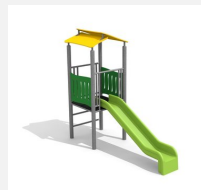

Bodenebenes Spielhaus. Bei den Kleinsten beliebt. Hier können sie miteinander spielen und der Fantasie freien Lauf lassen. Mit Tisch und Bank stehen verschiedene Variationen zur Auswahl. Stabile Stahlkonstruktion verzinkt und beschichtet, wetterfeste Kunststoffplatten, Farbkombination braun-grün oder nach Farbauswahl.

Création HINNEN

Artikelnummer	BS.010.MC
Artikelname	Spielhaus color
Spielalter	2+
Fallhöhe	20 cm
Platzbedarf	410 x 410 cm
Fallschutz	Minimum Rasen
Fallschutzfläche	14 m ²
Gerätemasse	110 x 110 x 195 cm
Fundamente	4 stk
Beton Total	0,55 m ³
Schwerstes Teil	135 kg
Anzahl Monteure	2
Montagezeit Total	1 h
Ersatzteilgarantie	Lebenslang
Spezielles	Auf Rasen aufstellbar

Andere Produkte dieser Gruppe

BS.010.M
Spielhaus steel

BS.011.M
Höhlenhaus steel

BS.011.MC
Höhlenhaus steel color

BS.012.M
Spielhaus mit
Rutsche steel

BS.012.MC
Spielhaus mit
Rutsche steel color