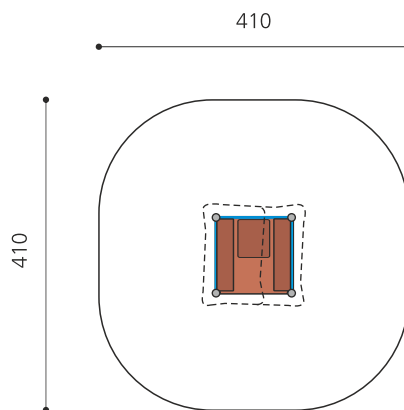

Bodenebenes Spielhaus. Bei den Kleinsten beliebt. Hier können sie miteinander spielen und der Fantasie freien Lauf lassen. Mit Tisch und Bank stehen verschiedene Variationen zur Auswahl. Stabile Stahlkonstruktion verzinkt und beschichtet, wetterfeste Kunststoffplatten, Farbkombination braun-grün oder nach Farbauswahl.

Création HINNEN

Artikelnummer	BS.010.MC
Artikelname	Spielhaus color
Spielalter	2+
Fallhöhe	20 cm
Platzbedarf	410 x 410 cm
Fallschutz	Minimum Rasen
Fallschutzfläche	14 m ²
Gerätemasse	110 x 110 x 195 cm
Fundamente	4 stk
Beton Total	0,55 m ³
Schwerstes Teil	135 kg
Anzahl Monteure	2
Montagezeit Total	1 h
Ersatzteilgarantie	Lebenslang
Spezielles	Auf Rasen aufstellbar