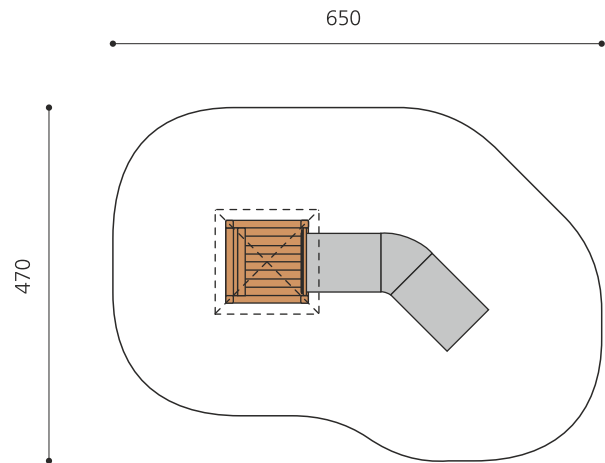

**Bodenebens Spielhaus mit Kriechröhre.** Bei den Kleinsten beliebt. Hier können sie miteinander spielen und der Fantasie freien Lauf lassen. Mit Sitzbank kombinierbar Stabile vollverzinkte Stahlkonstruktion, Holzelemente mit einheimischer Weisstanne KDI. Kriechröhre in Kunststoff.

Création HINNEN

<b>Artikelnummer</b>	<b>BS.011.HM</b>
<b>Artikelname</b>	<b>Höhlenhaus classic steel</b>
Spielalter	2+
Fallhöhe	20 cm
Platzbedarf	650 x 470 cm
Fallschutz	Minimum Rasen
Fallschutzfläche	27 m <sup>2</sup>
Gerätemasse	110 x 360 x 195 cm
Fundamente	5 stk
Beton Total	0.69 m <sup>3</sup>
Schwerstes Teil	135 kg
Anzahl Monteure	2
Montagezeit Total	1 h
Ersatzteilgarantie	Lebenslang
Spezielles	Auf Rasen aufstellbar