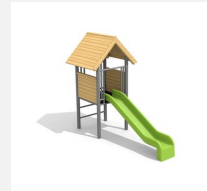

Bodenebens Spielhaus mit Kriechröhre. Bei den Kleinsten beliebt. Hier können sie miteinander spielen und der Fantasie freien Lauf lassen. Mit Sitzbank kombinierbar Klassische bimbo Konstruktion in einheimischer Weisstanne KDI, mit verzinkten Stahlkonsolen im Bodenbereich. Oberfläche mit Naturöllasur farbig lasiert. Kriechröhre in Kunststoff.

Création HINNEN

Artikelnummer	BS.011.L
Artikelname	Höhlenhaus farbig lasiert
Spielalter	2+
Fallhöhe	20 cm
Platzbedarf	650 x 470 cm
Fallschutz	Minimum Rasen
Fallschutzfläche	27 m ²
Gerätemasse	110 x 360 x 195 cm
Fundamente	5 stk
Beton Total	0.69 m ³
Schwerstes Teil	135 kg
Anzahl Monteure	2
Montagezeit Total	1 h
Ersatzteilgarantie	Lebenslang
Spezielles	Auf Rasen aufstellbar

Andere Produkte dieser Gruppe

BS.010
Spielhaus

BS.010.HM
Spielhaus classic
steel

BS.010.L
Spielhaus farbig
lasiert

BS.011
Höhlenhaus

BS.011.HM
Höhlenhaus classic steel

BS.012
Spielhaus mit
Rutsche

BS.012.HM
Spielhaus mit
Rutsche classic steel