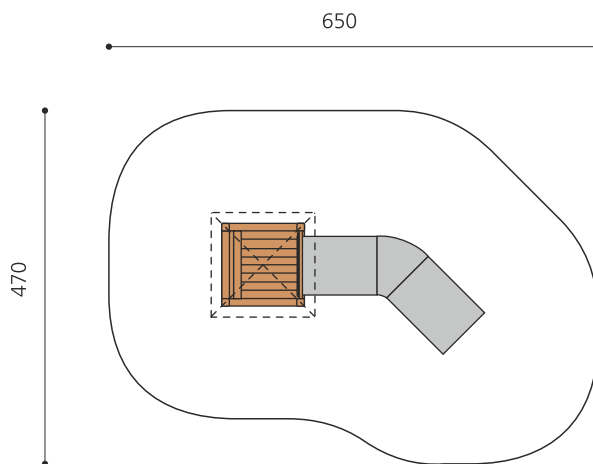

Bodenebens Spielhaus mit Kriechröhre. Bei den Kleinsten beliebt. Hier können sie miteinander spielen und der Fantasie freien Lauf lassen. Mit Sitzbank kombinierbar Klassische bimbo Konstruktion in einheimischer Weisstanne KDI, mit verzinkten Stahlkonsolen im Bodenbereich. Oberfläche mit Naturöllasur farbig lasiert. Kriechröhre in Kunststoff.

Création HINNEN

Artikelnummer	BS.011.L
Artikelname	Höhlenhaus farbig lasiert
Spielalter	2+
Fallhöhe	20 cm
Platzbedarf	650 x 470 cm
Fallschutz	Minimum Rasen
Fallschutzfläche	27 m ²
Gerätemasse	110 x 360 x 195 cm
Fundamente	5 stk
Beton Total	0.69 m ³
Schwerstes Teil	135 kg
Anzahl Monteure	2
Montagezeit Total	1 h
Ersatzteilgarantie	Lebenslang
Spezielles	Auf Rasen aufstellbar