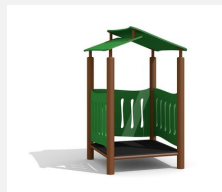

Bodenebens Spielhaus mit Kriechröhre. Bei den Kleinsten beliebt. Hier können sie miteinander spielen und der Fantasie freien Lauf lassen. Mit Sitzbank kombinierbar Stabile vollverzinkte Stahlkonstruktion, wetterfeste Kunststoffplatten, Farbkombination grün-gelb oder nach Farbauswahl. Kriechröhre in Kunststoff.

Création HINNEN

Artikelnummer	BS.011.M
Artikelname	Höhlenhaus steel
Spielalter	2+
Fallhöhe	20 cm
Platzbedarf	650 x 470 cm
Fallschutz	Minimum Rasen
Fallschutzfläche	27 m ²
Gerätemasse	110 x 360 x 195 cm
Fundamente	5 stk
Beton Total	0.69 m ³
Schwerstes Teil	135 kg
Anzahl Monteure	2
Montagezeit Total	1 h
Ersatzteilgarantie	Lebenslang
Spezielles	Auf Rasen aufstellbar

Andere Produkte dieser Gruppe

BS.010.M
Spielhaus steel

BS.010.MC
Spielhaus color

BS.011.MC
Höhlenhaus steel color

BS.012.M
Spielhaus mit
Rutsche steel

BS.012.MC
Spielhaus mit
Rutsche steel color