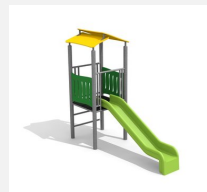

Bodenebens Spielhaus mit Kriechröhre. Bei den Kleinsten beliebt. Hier können sie miteinander spielen und der Fantasie freien Lauf lassen. Mit Sitzbank kombinierbar Stabile vollverzinkte Stahlkonstruktion, wetterfeste Kunststoffplatten, Farbkombination grün-gelb oder nach Farbauswahl. Kriechröhre in Kunststoff.

Création HINNEN

Artikelnummer	BS.011.M
Artikelname	Höhlenhaus steel
Spielalter	2+
Fallhöhe	20 cm
Platzbedarf	650 x 470 cm
Fallschutz	Minimum Rasen
Fallschutzfläche	27 m ²
Gerätemasse	110 x 360 x 195 cm
Fundamente	5 stk
Beton Total	0.69 m ³
Schwerstes Teil	135 kg
Anzahl Monteure	2
Montagezeit Total	1 h
Ersatzteilgarantie	Lebenslang
Spezielles	Auf Rasen aufstellbar

Andere Produkte dieser Gruppe

BS.010.M
Spielhaus steel

BS.010.MC
Spielhaus color

BS.011.MC
Höhlenhaus steel color

BS.012.M
Spielhaus mit
Rutsche steel

BS.012.MC
Spielhaus mit
Rutsche steel color