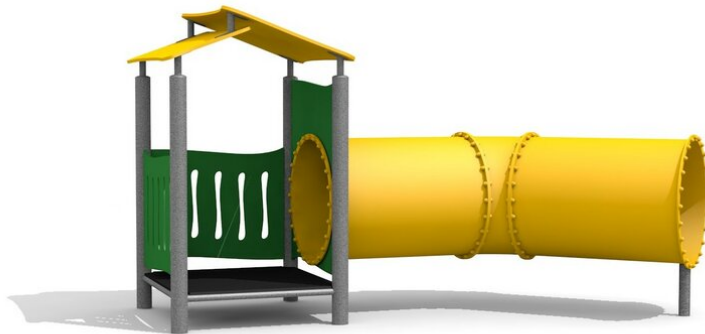

Bodenebens Spielhaus mit Kriechröhre. Bei den Kleinsten beliebt. Hier können sie miteinander spielen und der Fantasie freien Lauf lassen. Mit Sitzbank kombinierbar Stabile vollverzinkte Stahlkonstruktion, wetterfeste Kunststoffplatten, Farbkombination grün-gelb oder nach Farbauswahl. Kriechröhre in Kunststoff.

Création HINNEN

Artikelnummer	BS.011.M
Artikelname	Höhlenhaus steel
Spielalter	2+
Fallhöhe	20 cm
Platzbedarf	650 x 470 cm
Fallschutz	Minimum Rasen
Fallschutzfläche	27 m ²
Gerätemasse	110 x 360 x 195 cm
Fundamente	5 stk
Beton Total	0.69 m ³
Schwerstes Teil	135 kg
Anzahl Monteure	2
Montagezeit Total	1 h
Ersatzteilgarantie	Lebenslang
Spezielles	Auf Rasen aufstellbar

Andere Produkte dieser Gruppe

BS.010.M
Spielhaus steel

BS.010.MC
Spielhaus color

BS.011.MC
Höhlenhaus steel color

BS.012.M
Spielhaus mit
Rutsche steel

BS.012.MC
Spielhaus mit
Rutsche steel color