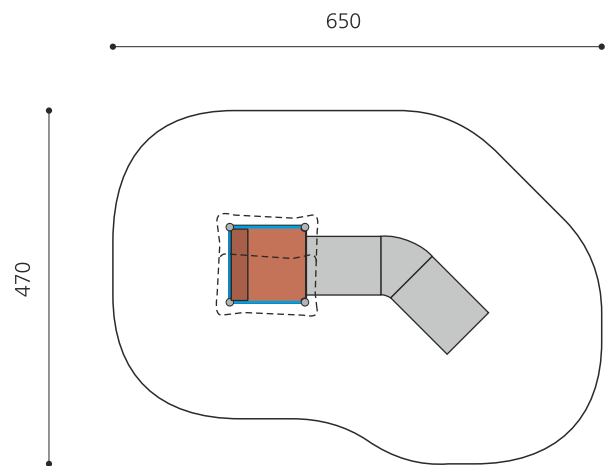

Bodenebens Spielhaus mit Kriechröhre. Bei den Kleinsten beliebt. Hier können sie miteinander spielen und der Fantasie freien Lauf lassen. Mit Sitzbank kombinierbar Stabile vollverzinkte Stahlkonstruktion, wetterfeste Kunststoffplatten, Farbkombination grün-gelb oder nach Farbauswahl. Kriechröhre in Kunststoff.

Création HINNEN

Artikelnummer	BS.011.M
Artikelname	Höhlenhaus steel
Spielalter	2+
Fallhöhe	20 cm
Platzbedarf	650 x 470 cm
Fallschutz	Minimum Rasen
Fallschutzfläche	27 m ²
Gerätemasse	110 x 360 x 195 cm
Fundamente	5 stk
Beton Total	0.69 m ³
Schwerstes Teil	135 kg
Anzahl Monteure	2
Montagezeit Total	1 h
Ersatzteilgarantie	Lebenslang
Spezielles	Auf Rasen aufstellbar