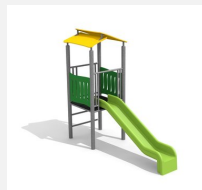

Bodenebens Spielhaus mit Kriechröhre. Bei den Kleinsten beliebt. Hier können sie miteinander spielen und der Fantasie freien Lauf lassen. Mit Sitzbank kombinierbar Stabile Stahlkonstruktion verzinkt und beschichtet, wetterfeste Kunststoffplatten, Farbkombination braun-grün oder nach Farbauswahl. Kriechröhre in Kunststoff.

Création HINNEN

Artikelnummer	BS.011.MC
Artikelname	Höhlenhaus steel color
Spielalter	2+
Fallhöhe	20 cm
Platzbedarf	650 x 470 cm
Fallschutz	Minimum Rasen
Fallschutzfläche	27 m ²
Gerätemasse	110 x 360 x 195 cm
Fundamente	5 stk
Beton Total	0.69 m ³
Schwerstes Teil	135 kg
Anzahl Monteure	2
Montagezeit Total	1 h
Ersatzteilgarantie	Lebenslang
Spezielles	Auf Rasen aufstellbar

Andere Produkte dieser Gruppe

BS.010.M
Spielhaus steel

BS.010.MC
Spielhaus color

BS.011.M
Höhlenhaus steel

BS.012.M
Spielhaus mit
Rutsche steel

BS.012.MC
Spielhaus mit
Rutsche steel color