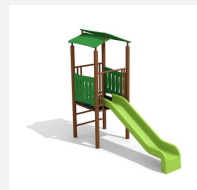

Bodenebens Spielhaus mit Kriechröhre. Bei den Kleinsten beliebt. Hier können sie miteinander spielen und der Fantasie freien Lauf lassen. Mit Sitzbank kombinierbar Stabile Stahlkonstruktion verzinkt und beschichtet, wetterfeste Kunststoffplatten, Farbkombination braun-grün oder nach Farbauswahl. Kriechröhre in Kunststoff.

Création HINNEN

Artikelnummer	BS.011.MC
Artikelname	Höhlenhaus steel color
Spielalter	2+
Fallhöhe	20 cm
Platzbedarf	650 x 470 cm
Fallschutz	Minimum Rasen
Fallschutzfläche	27 m ²
Gerätemasse	110 x 360 x 195 cm
Fundamente	5 stk
Beton Total	0.69 m ³
Schwerstes Teil	135 kg
Anzahl Monteure	2
Montagezeit Total	1 h
Ersatzteilgarantie	Lebenslang
Spezielles	Auf Rasen aufstellbar

Andere Produkte dieser Gruppe

BS.010.M
Spielhaus steel

BS.010.MC
Spielhaus color

BS.011.M
Höhlenhaus steel

BS.012.M
Spielhaus mit
Rutsche steel

BS.012.MC
Spielhaus mit
Rutsche steel color