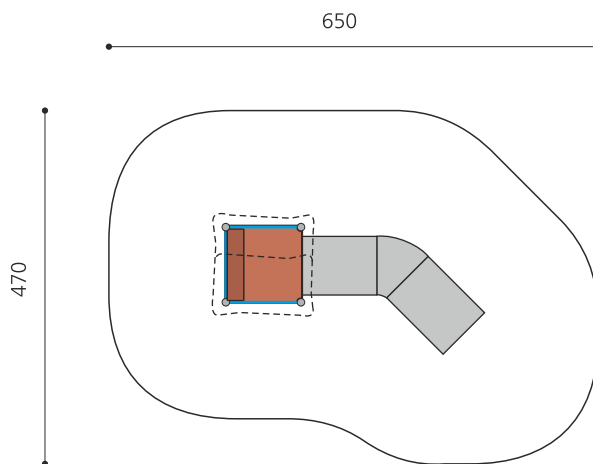

Bodenebens Spielhaus mit Kriechröhre. Bei den Kleinsten beliebt. Hier können sie miteinander spielen und der Fantasie freien Lauf lassen. Mit Sitzbank kombinierbar Stabile Stahlkonstruktion verzinkt und beschichtet, wetterfeste Kunststoffplatten, Farbkombination braun-grün oder nach Farbauswahl. Kriechröhre in Kunststoff.

Création HINNEN

Artikelnummer	BS.011.MC
Artikelname	Höhlenhaus steel color
Spielalter	2+
Fallhöhe	20 cm
Platzbedarf	650 x 470 cm
Fallschutz	Minimum Rasen
Fallschutzfläche	27 m ²
Gerätemasse	110 x 360 x 195 cm
Fundamente	5 stk
Beton Total	0.69 m ³
Schwerstes Teil	135 kg
Anzahl Monteure	2
Montagezeit Total	1 h
Ersatzteilgarantie	Lebenslang
Spezielles	Auf Rasen aufstellbar