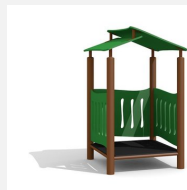

Bodenebens Spielhaus mit Kriechröhre. Bei den Kleinsten beliebt. Hier können sie miteinander spielen und der Fantasie freien Lauf lassen. Mit Sitzbank kombinierbar Stabile Stahlkonstruktion verzinkt und beschichtet, wetterfeste Kunststoffplatten, Farbkombination braun-grün oder nach Farbauswahl. Kriechröhre in Kunststoff.

Création HINNEN

Artikelnummer	BS.011.MC
Artikelname	Höhlenhaus steel color
Spielalter	2+
Fallhöhe	20 cm
Platzbedarf	650 x 470 cm
Fallschutz	Minimum Rasen
Fallschutzfläche	27 m ²
Gerätemasse	110 x 360 x 195 cm
Fundamente	5 stk
Beton Total	0.69 m ³
Schwerstes Teil	135 kg
Anzahl Monteure	2
Montagezeit Total	1 h
Ersatzteilgarantie	Lebenslang
Spezielles	Auf Rasen aufstellbar

Andere Produkte dieser Gruppe

BS.010.M
Spielhaus steel

BS.010.MC
Spielhaus color

BS.011.M
Höhlenhaus steel

BS.012.M
Spielhaus mit
Rutsche steel

BS.012.MC
Spielhaus mit
Rutsche steel color