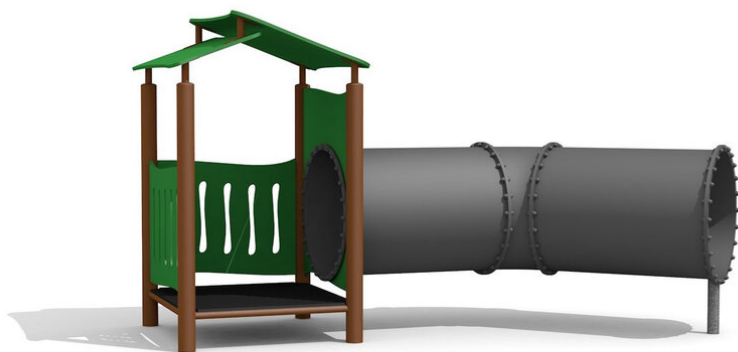

Bodenebens Spielhaus mit Kriechröhre. Bei den Kleinsten beliebt. Hier können sie miteinander spielen und der Fantasie freien Lauf lassen. Mit Sitzbank kombinierbar Stabile Stahlkonstruktion verzinkt und beschichtet, wetterfeste Kunststoffplatten, Farbkombination braun-grün oder nach Farbauswahl. Kriechröhre in Kunststoff.

Création HINNEN

Artikelnummer	BS.011.MC
Artikelname	Höhlenhaus steel color
Spielalter	2+
Fallhöhe	20 cm
Platzbedarf	650 x 470 cm
Fallschutz	Minimum Rasen
Fallschutzfläche	27 m ²
Gerätemasse	110 x 360 x 195 cm
Fundamente	5 stk
Beton Total	0.69 m ³
Schwerstes Teil	135 kg
Anzahl Monteure	2
Montagezeit Total	1 h
Ersatzteilgarantie	Lebenslang
Spezielles	Auf Rasen aufstellbar

Andere Produkte dieser Gruppe

BS.010.M
Spielhaus steel

BS.010.MC
Spielhaus color

BS.011.M
Höhlenhaus steel

BS.012.M
Spielhaus mit
Rutsche steel

BS.012.MC
Spielhaus mit
Rutsche steel color