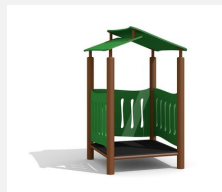

**Bekletterbares Spielhaus mit Rutsche.** Bei den Kleinsten beliebt. Hier können sie miteinander spielen und der Fantasie freien Lauf lassen. Stabile Stahlkonstruktion verzinkt und beschichtet, wetterfeste Kunststoffplatten, Farbkombination braun-grün oder nach Farbauswahl. GFK Kunststoff Rutsche.

Création HINNEN

<b>Artikelnummer</b>	<b>BS.012.MC</b>
<b>Artikelname</b>	<b>Spielhaus mit Rutsche steel color</b>
Spielalter	2+
Fallhöhe	100 cm
Platzbedarf	700 x 410 cm
Fallschutz	Minimum Rasen
Fallschutzfläche	27 m <sup>2</sup>
Gerätemasse	340 x 110 x 195 cm
Fundamente	5 stk
Beton Total	0,57 m <sup>3</sup>
Schwerstes Teil	145 kg
Anzahl Monteure	2
Montagezeit Total	1 h
Ersatzteilgarantie	Lebenslang
Spezielles	Auf Rasen aufstellbar

Andere Produkte dieser Gruppe

BS.010.M  
Spielhaus steel

BS.010.MC  
Spielhaus color

BS.011.M  
Höhlenhaus steel

BS.011.MC  
Höhlenhaus steel color

BS.012.M  
Spielhaus mit  
Rutsche steel