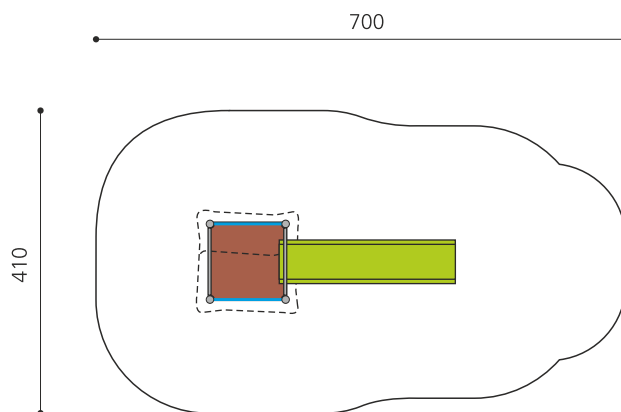

**Bekletterbares Spielhaus mit Rutsche.** Bei den Kleinsten beliebt. Hier können sie miteinander spielen und der Fantasie freien Lauf lassen. Stabile Stahlkonstruktion verzinkt und beschichtet, wetterfeste Kunststoffplatten, Farbkombination braun-grün oder nach Farbauswahl. GFK Kunststoff Rutsche.

Création HINNEN

<b>Artikelnummer</b>	<b>BS.012.MC</b>
<b>Artikelname</b>	<b>Spielhaus mit Rutsche steel color</b>
Spielalter	2+
Fallhöhe	100 cm
Platzbedarf	700 x 410 cm
Fallschutz	Minimum Rasen
Fallschutzfläche	27 m <sup>2</sup>
Gerätemasse	340 x 110 x 195 cm
Fundamente	5 stk
Beton Total	0,57 m <sup>3</sup>
Schwerstes Teil	145 kg
Anzahl Monteure	2
Montagezeit Total	1 h
Ersatzteilgarantie	Lebenslang
Spezielles	Auf Rasen aufstellbar