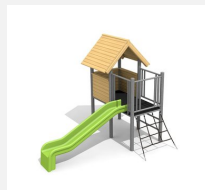

Ein Klassiker - vielseitiges Spielgerät für die Kleinen. Nebst Kletter-, Rutsch- und Sitzmöglichkeiten bietet diese kompakte Spielkombination durch den grosszügigen Vorbau Platz zum Spielen. Klassische bimbo Konstruktion in einheimischer Weisstanne KDI, mit verzinkten Stahlkonsolen im Bodenbereich, GFK Kunststoff Rutsche.

Création HINNEN

Artikelnummer	BS.020
Artikelname	Balkonhaus 100
Spielalter	3+
Fallhöhe	100 cm
Platzbedarf	700 x 510 cm
Fallschutz	Minimum Rasen
Fallschutzfläche	30 m ²
Gerätemasse	200 x 320 x 300 cm
Fundamente	7 stk
Beton Total	0.85 m ³
Schwerstes Teil	260 kg
Anzahl Monteure	2
Montagezeit Total	3 h
Ersatzteilgarantie	Lebenslang
Spezielles	Auf Rasen aufstellbar

Andere Produkte dieser Gruppe

BS.020.1
Balkonhaus mit
Kletternetz

BS.020.1.HM
Balkonhaus mit
Kletternetz classic

BS.020.1.L
Balkonhaus mit
Kletternetz farbig lasiert

BS.020.HM
Balkonhaus 100
classic steel