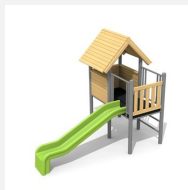

Ein Klassiker - vielseitiges Spielgerät für die Kleinen. Nebst Kletter-, Rutsch- und Sitzmöglichkeiten bietet diese kompakte Spielkombination durch den grosszügigen Vorbau Platz zum Spielen. Klassische bimbo Konstruktion in einheimischer Weisstanne KDI, mit verzinkten Stahlkonsolen im Bodenbereich, GFK Kunststoff Rutsche.

Création HINNEN

Artikelnummer	BS.020
Artikelname	Balkonhaus 100
Spielalter	3+
Fallhöhe	100 cm
Platzbedarf	700 x 510 cm
Fallschutz	Minimum Rasen
Fallschutzfläche	30 m ²
Gerätemasse	200 x 320 x 300 cm
Fundamente	7 stk
Beton Total	0.85 m ³
Schwerstes Teil	260 kg
Anzahl Monteure	2
Montagezeit Total	3 h
Ersatzteilgarantie	Lebenslang
Spezielles	Auf Rasen aufstellbar

Andere Produkte dieser Gruppe

BS.020.1
Balkonhaus mit
Kletternetz

BS.020.1.HM
Balkonhaus mit
Kletternetz classic

BS.020.1.L
Balkonhaus mit
Kletternetz farbig lasiert

BS.020.HM
Balkonhaus 100
classic steel