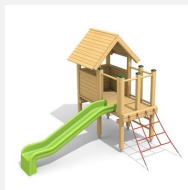

Andere Produkte dieser Gruppe

BS.020.1
Balkonhaus mit
Kletternetz