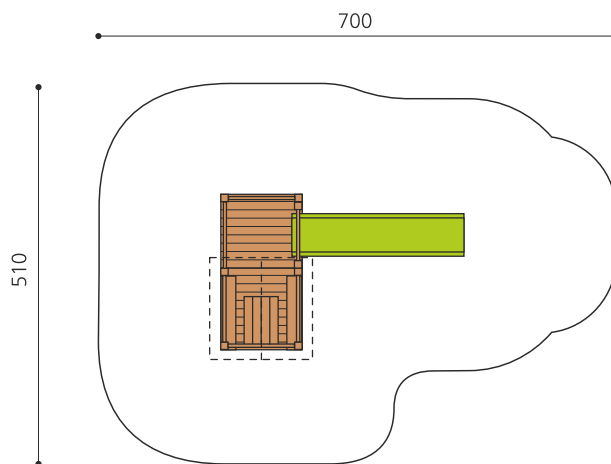

Ein Klassiker - vielseitiges Spielgerät für die Kleinen. Nebst Kletter-, Rutsch- und Sitzmöglichkeiten bietet diese kompakte Spielkombination durch den grosszügigen Vorbau Platz zum Spielen. Klassische bimbo Konstruktion in einheimischer Weisstanne KDI, mit verzinkten Stahlkonsolen im Bodenbereich, GFK Kunststoff Rutsche.

Création HINNEN

Artikelnummer	BS.020
Artikelname	Balkonhaus 100
Spielalter	3+
Fallhöhe	100 cm
Platzbedarf	700 x 510 cm
Fallschutz	Minimum Rasen
Fallschutzfläche	30 m ²
Gerätemasse	200 x 320 x 300 cm
Fundamente	7 stk
Beton Total	0.85 m ³
Schwerstes Teil	260 kg
Anzahl Monteure	2
Montagezeit Total	3 h
Ersatzteilgarantie	Lebenslang
Spezielles	Auf Rasen aufstellbar