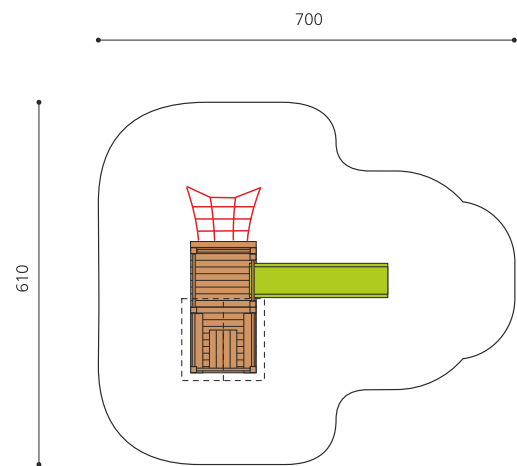

Noch abwechslungsreicher - der Klassiker mit zusätzlichem Aufstieg. Nebst Kletter-, Rutsch- und Sitzmöglichkeiten bietet diese kompakte Spielkombination durch den grosszügigen Vorbau Platz zum Spielen. Stabile vollverzinkte Stahlkonstruktion, Holzelemente mit einheimischer Weisstanne KDI. Vandalensichere bc-ropc Seile, mit GFK Kunststoff Rutsche.

Création HINNEN

Artikelnummer	BS.020.1.HM
Artikelname	Balkonhaus mit Kletternetz classic steel
Spielalter	3+
Fallhöhe	100 cm
Platzbedarf	700 x 610 cm
Fallschutz	Minimum Rasen
Fallschutzfläche	34 m ²
Gerätemasse	280 x 320 x 300 cm
Fundamente	9 stk
Beton Total	0.9 m ³
Schwerstes Teil	260 kg
Anzahl Monteure	2
Montagezeit Total	4 h
Ersatzteilgarantie	Lebenslang
Spezielles	Auf Rasen aufstellbar