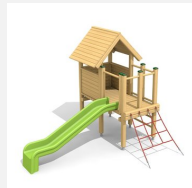

BS.020.1
Balkonhaus mit
Kletternetz