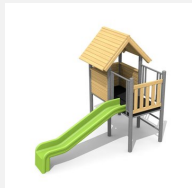

Noch abwechslungsreicher - der Klassiker mit zusätzlichem Aufstieg. Nebst Kletter-, Rutsch- und Sitzmöglichkeiten bietet diese kompakte Spielkombination durch den grosszügigen Vorbau Platz zum Spielen. Stabile vollverzinkte Stahlkonstruktion, Holzelemente mit einheimischer Weisstanne KDI. Vandalensichere bc-ropc Seile, mit GFK Kunststoff Rutsche.

Création HINNEN

Artikelnummer	BS.020.1.HM
Artikelname	Balkonhaus mit Kletternetz classic steel
Spielalter	3+
Fallhöhe	100 cm
Platzbedarf	700 x 610 cm
Fallschutz	Minimum Rasen
Fallschutzfläche	34 m ²
Gerätemasse	280 x 320 x 300 cm
Fundamente	9 stk
Beton Total	0.9 m ³
Schwerstes Teil	260 kg
Anzahl Monteure	2
Montagezeit Total	4 h
Ersatzteilgarantie	Lebenslang
Spezielles	Auf Rasen aufstellbar

Andere Produkte dieser Gruppe

BS.020
Balkonhaus 100

BS.020.1
Balkonhaus mit
Kletternetz

BS.020.1.L
Balkonhaus mit
Kletternetz farbig lasiert

BS.020.HM
Balkonhaus 100
classic steel

BS.020.L
Balkonhaus 100 - farbig
lasiert