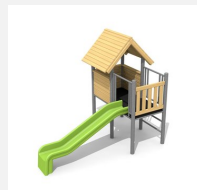

Noch abwechslungsreicher - der Klassiker mit zusätzlichem Aufstieg. Nebst Kletter-, Rutsch- und Sitzmöglichkeiten bietet diese kompakte Spielkombination durch den grosszügigen Vorbau Platz zum Spielen. Klassische bimbo Konstruktion in einheimischer Weisstanne KDI, vandalensichere bc-roppe Seile, mit verzinkten Stahlkonsolen im Bodenbereich, GFK Kunststoff Rutsche. Oberfläche mit Naturöllasur farbig lasiert.

natur

lasur

c-steel

Création HINNEN

Artikelnummer BS.020.1.L
Artikelname Balkonhaus mit Kletternetz farbig lasiert

Spielalter 3+
Fallhöhe 100 cm
Platzbedarf 700 x 610 cm
Fallschutz Minimum Rasen
Fallschutzfläche 34 m²
Gerätemasse 280 x 320 x 300 cm
Fundamente 9 stk
Beton Total 0.9 m³
Schwerstes Teil 260 kg
Anzahl Monteure 2
Montagezeit Total 4 h
Ersatzteilgarantie Lebenslang
Spezielles Auf Rasen aufstellbar

Andere Produkte dieser Gruppe

BS.020
Balkonhaus 100

BS.020.1
Balkonhaus mit
Kletternetz

BS.020.1.HM
Balkonhaus mit
Kletternetz classic

BS.020.HM
Balkonhaus 100
classic steel

BS.020.L
Balkonhaus 100 - farbig
lasiert