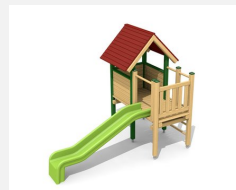

BS.020.L
Balkonhaus 100 - farbig
lasiert