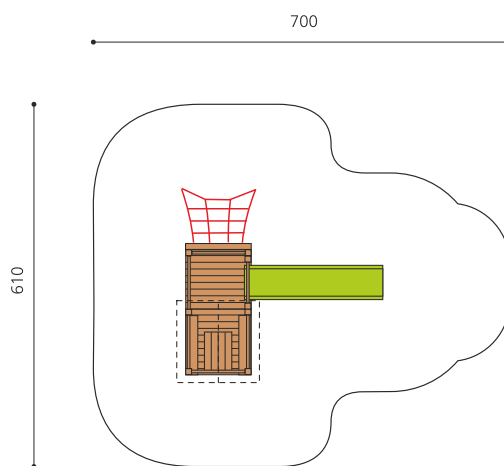

Noch abwechslungsreicher - der Klassiker mit zusätzlichem Aufstieg. Nebst Kletter-, Rutsch- und Sitzmöglichkeiten bietet diese kompakte Spielkombination durch den grosszügigen Vorbau Platz zum Spielen. Klassische bimbo Konstruktion in einheimischer Weisstanne KDI, vandalensichere bc-roppe Seile, mit verzinkten Stahlkonsolen im Bodenbereich, GFK Kunststoff Rutsche. Oberfläche mit Naturöllasur farbig lasiert.

natur

lasur

c-steel

Création HINNEN

Artikelnummer BS.020.1.L
Artikelname Balkonhaus mit Kletternetz farbig lasiert

Spielalter 3+
Fallhöhe 100 cm
Platzbedarf 700 x 610 cm
Fallschutz Minimum Rasen
Fallschutzfläche 34 m²
Gerätemasse 280 x 320 x 300 cm
Fundamente 9 stk
Beton Total 0.9 m³
Schwerstes Teil 260 kg
Anzahl Monteure 2
Montagezeit Total 4 h
Ersatzteilgarantie Lebenslang
Spezielles Auf Rasen aufstellbar