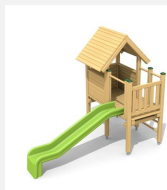

Andere Produkte dieser Gruppe

BS.020
Balkonhaus 100