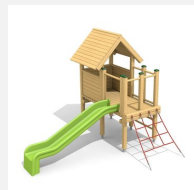

BS.020.1
Balkonhaus mit
Kletternetz