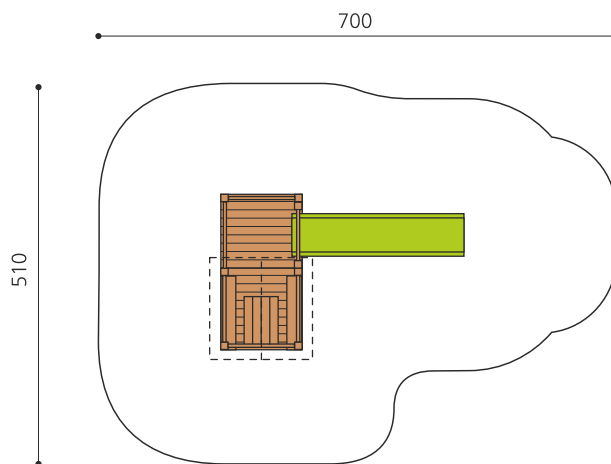

Ein Klassiker - vielseitiges Spielgerät für die Kleinen. Nebst Kletter-, Rutsch- und Sitzmöglichkeiten bietet diese kompakte Spielkombination durch den grosszügigen Vorbau Platz zum Spielen. Stabile vollverzinkte Stahlkonstruktion, Holzelemente mit einheimischer Weisstanne KDI. GFK Kunststoff Rutsche.

Création HINNEN

Artikelnummer	BS.020.HM
Artikelname	Balkonhaus 100 classic steel
Spielalter	3+
Fallhöhe	100 cm
Platzbedarf	700 x 510 cm
Fallschutz	Minimum Rasen
Fallschutzfläche	30 m ²
Gerätemasse	200 x 320 x 300 cm
Fundamente	7 stk
Beton Total	0.85 m ³
Schwerstes Teil	260 kg
Anzahl Monteure	2
Montagezeit Total	3 h
Ersatzteilgarantie	Lebenslang
Spezielles	Auf Rasen aufstellbar