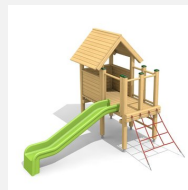

BS.020.1
Balkonhaus mit
Kletternetz