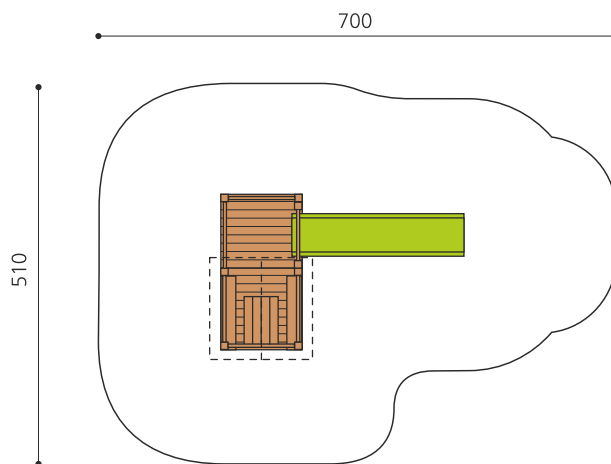

**Ein Klassiker - vielseitiges Spielgerät für die Kleinen.** Nebst Kletter-, Rutsch- und Sitzmöglichkeiten bietet diese kompakte Spielkombination durch den grosszügigen Vorbau Platz zum Spielen. Klassische bimbo Konstruktion in einheimischer Weisstanne KDI, mit verzinkten Stahlkonsolen im Bodenbereich, GFK Kunststoff Rutsche. Oberfläche mit Naturöllasur farbig lasiert.

Création HINNEN

<b>Artikelnummer</b>	<b>BS.020.L</b>
<b>Artikelname</b>	<b>Balkonhaus 100 - farbig lasiert</b>
Spielalter	3+
Fallhöhe	100 cm
Platzbedarf	700 x 510 cm
Fallschutz	Minimum Rasen
Fallschutzfläche	30 m <sup>2</sup>
Gerätemasse	200 x 320 x 300 cm
Fundamente	7 stk
Beton Total	0.85 m <sup>3</sup>
Schwerstes Teil	260 kg
Anzahl Monteure	2
Montagezeit Total	3 h
Ersatzteilgarantie	Lebenslang
Spezielles	Auf Rasen aufstellbar