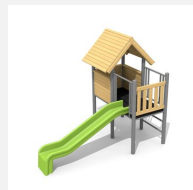

**Ein Klassiker - vielseitiges Spielgerät für die Kleinen.** Nebst Kletter-, Rutsch- und Sitzmöglichkeiten bietet diese kompakte Spielkombination durch den grosszügigen Vorbau Platz zum Spielen. Klassische bimbo Konstruktion in einheimischer Weisstanne KDI, mit verzinkten Stahlkonsolen im Bodenbereich, GFK Kunststoff Rutsche. Oberfläche mit Naturöllasur farbig lasiert.

Création HINNEN

<b>Artikelnummer</b>	<b>BS.020.L</b>
<b>Artikelname</b>	<b>Balkonhaus 100 - farbig lasiert</b>
Spielalter	3+
Fallhöhe	100 cm
Platzbedarf	700 x 510 cm
Fallschutz	Minimum Rasen
Fallschutzfläche	30 m <sup>2</sup>
Gerätemasse	200 x 320 x 300 cm
Fundamente	7 stk
Beton Total	0.85 m <sup>3</sup>
Schwerstes Teil	260 kg
Anzahl Monteure	2
Montagezeit Total	3 h
Ersatzteilgarantie	Lebenslang
Spezielles	Auf Rasen aufstellbar

Andere Produkte dieser Gruppe

BS.020  
Balkonhaus 100

BS.020.1  
Balkonhaus mit  
Kletternetz

BS.020.1.HM  
Balkonhaus mit  
Kletternetz classic

BS.020.1.L  
Balkonhaus mit  
Kletternetz farbig lasiert

BS.020.HM  
Balkonhaus 100  
classic steel