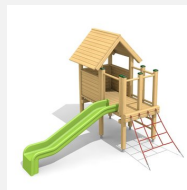

BS.020.1
Balkonhaus mit
Kletternetz