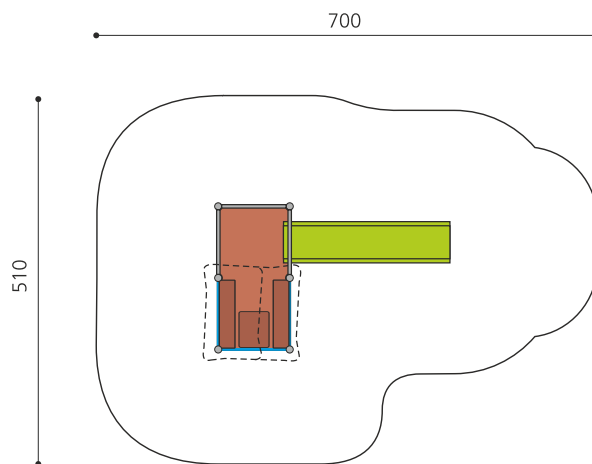

Ein Klassiker - vielseitiges Spielgerät für die Kleinen. Nebst Kletter-, Rutsch- und Sitzmöglichkeiten bietet diese kompakte Spielkombination durch den grosszügigen Vorbau Platz zum Spielen. Stabile vollverzinkte Stahlkonstruktion, wetterfeste Kunststoffplatten, Farbkombination grün-gelb oder nach Farbauswahl. GFK Kunststoff Rutsche.

Création HINNEN

<b>Artikelnummer</b>	<b>BS.020.M</b>
<b>Artikelname</b>	<b>Balkonhaus 100 steel</b>
Spielalter	3+
Fallhöhe	100 cm
Platzbedarf	700 x 510 cm
Fallschutz	Minimum Rasen
Fallschutzfläche	30 m <sup>2</sup>
Gerätemasse	200 x 320 x 300 cm
Fundamente	7 stk
Beton Total	0.85 m <sup>3</sup>
Schwerstes Teil	280 kg
Anzahl Monteure	2
Montagezeit Total	3 h
Ersatzteilgarantie	Lebenslang
Spezielles	Auf Rasen aufstellbar