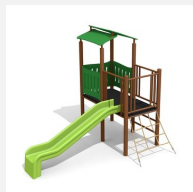

BS.020.1.MC
Balkonhaus mit
Kletternetz steel