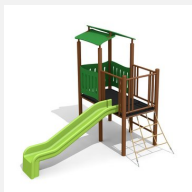

BS.020.1.MC
Balkonhaus mit
Kletternetz steel