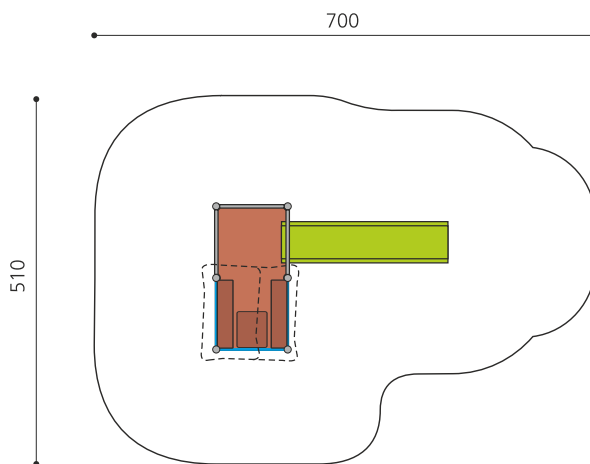

Ein Klassiker - vielseitiges Spielgerät für die Kleinen. Nebst Kletter-, Rutsch- und Sitzmöglichkeiten bietet diese kompakte Spielkombination durch den grosszügigen Vorbau Platz zum Spielen. Stabile Stahlkonstruktion verzinkt und beschichtet, wetterfeste Kunststoffplatten, Farbkombination braun-grün oder nach Farbauswahl. GFK Kunststoff Rutsche.

Création HINNEN

Artikelnummer	BS.020.MC
Artikelname	Balkonhaus 100 steel color
Spielalter	3+
Fallhöhe	100 cm
Platzbedarf	700 x 510 cm
Fallschutz	Minimum Rasen
Fallschutzfläche	30 m ²
Gerätemasse	200 x 320 x 300 cm
Fundamente	7 stk
Beton Total	0.85 m ³
Schwerstes Teil	260 kg
Anzahl Monteure	2
Montagezeit Total	3 h
Ersatzteilgarantie	Lebenslang
Spezielles	Auf Rasen aufstellbar