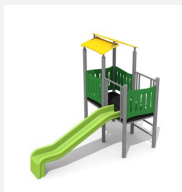

BS.020.M
Balkonhaus 100
steel