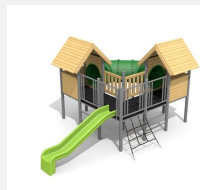

BS.030.2.HM
Höhlendorf classic
steel