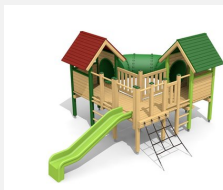

BS.030.2.L
Höhlendorf - farbig lasiert