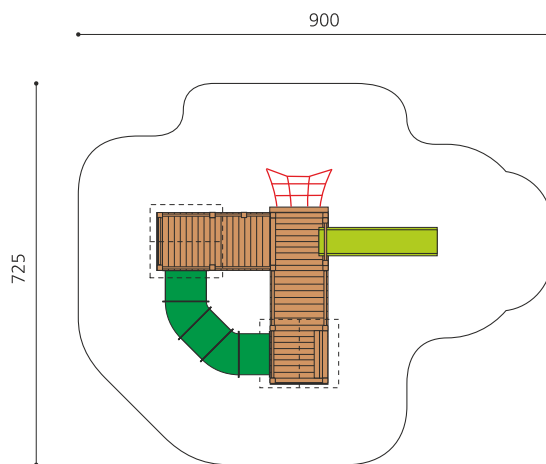

natur

lasur

c-steel

Création HINNEN

<b>Artikelnummer</b>	<b>BS.030.2</b>
<b>Artikelname</b>	<b>Höhlendorf</b>
Spielalter	3+
Fallhöhe	100 cm
Platzbedarf	900 x 725 cm
Fallschutz	Minimum Rasen
Fallschutzfläche	53 m <sup>2</sup>
Gerätemasse	540 x 420 x 300 cm
Fundamente	17 stk
Beton Total	2.01 m <sup>3</sup>
Schwerstes Teil	480 kg
Anzahl Monteure	2
Montagezeit Total	6 h
Ersatzteilgarantie	Lebenslang