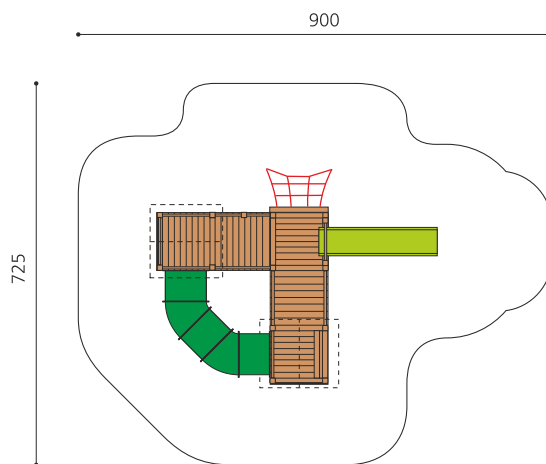

Einzigartige Abenteuerwelt für die Kleinen. Diese kompakte Spielanlage bietet abwechslungsreichen Spass für mehrere Kinder. Die im Kreislauf angeordneten Elemente bieten viel Raum für kreative Entfaltung. Auf Rasen aufstellbar. Stabile vollverzinkte Stahlkonstruktion, Holzelemente mit einheimischer Weisstanne KDI, GFK Kunststoff Rutsche.

Création HINNEN

Artikelnummer	BS.030.2.HM
Artikelname	Höhlendorf classic steel
Spielalter	3+
Fallhöhe	100 cm
Platzbedarf	900 x 725 cm
Fallschutz	Minimum Rasen
Fallschutzfläche	53 m ²
Gerätemasse	540 x 420 x 300 cm
Fundamente	17 stk
Beton Total	2.01 m ³
Schwerstes Teil	480 kg
Anzahl Monteure	2
Montagezeit Total	6 h
Ersatzteilgarantie	Lebenslang