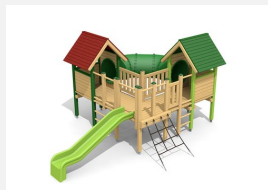

BS.030.2.L
Höhlendorf - farbig lasiert