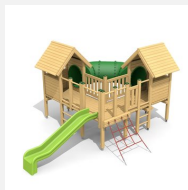

BS.030.2
Höhlendorf