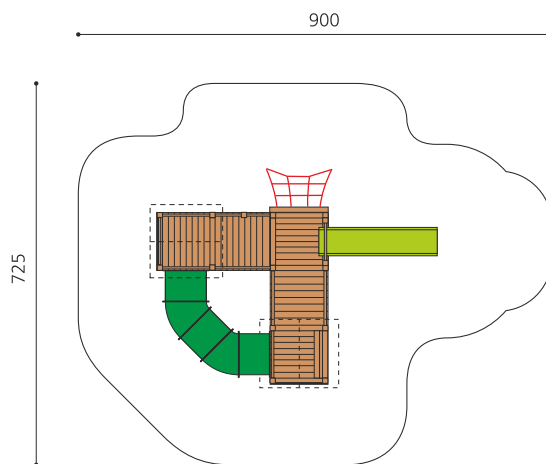

natur

lasur

c-steel

Création HINNEN

Artikelnummer	BS.030.2.L
Artikelname	Höhlendorf - farbig lasiert
Spielalter	3+
Fallhöhe	100 cm
Platzbedarf	900 x 725 cm
Fallschutz	Minimum Rasen
Fallschutzfläche	53 m ²
Gerätemasse	540 x 420 x 300 cm
Fundamente	17 stk
Beton Total	2.01 m ³
Schwerstes Teil	480 kg
Anzahl Monteure	2
Montagezeit Total	6 h
Ersatzteilgarantie	Lebenslang