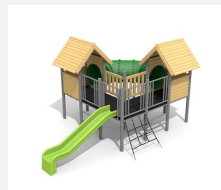

BS.030.2.HM
Höhlendorf classic
steel