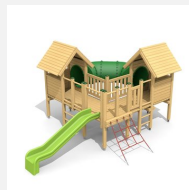

BS.030.2
Höhlendorf