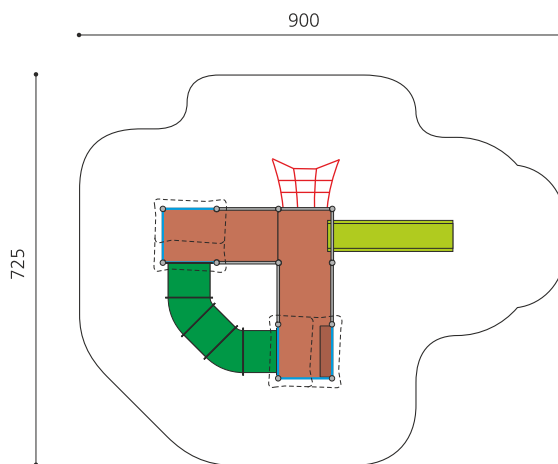

Einzigartige Abenteuerwelt für die Kleinen. Diese kompakte Spielanlage bietet abwechslungsreichen Spass für mehrere Kinder. Die im Kreislauf angeordneten Elemente bieten viel Raum für kreative Entfaltung. Auf Rasen aufstellbar. Stabile vollverzinkte Stahlkonstruktion, wetterfeste Kunststoffplatten, Farbkombination grün-gelb oder nach Farbauswahl. Vandalensichere bc-rope Seile, GFK Kunststoff Rutsche.

Création HINNEN

Artikelnummer	BS.030.2.M
Artikelname	Höhlendorf steel
Spielalter	3+
Fallhöhe	100 cm
Platzbedarf	900 x 725 cm
Fallschutz	Minimum Rasen
Fallschutzfläche	53 m ²
Gerätemasse	540 x 420 x 300 cm
Fundamente	17 stk
Beton Total	2.01 m ³
Schwerstes Teil	480 kg
Anzahl Monteure	2
Montagezeit Total	6 h
Ersatzteilgarantie	Lebenslang