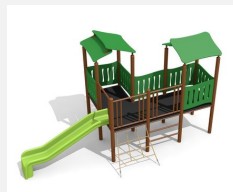

BS.030.MC
Spieldorf 1 steel color