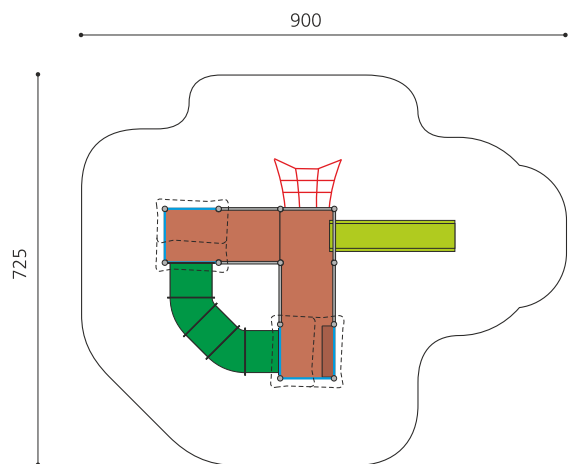

steel

color

Création HINNEN

| | |
|----------------------|-------------------------------|
| Artikelnummer | BS.030.2.MC |
| Artikelname | Höhlendorf steel color |
| Spielalter | 3+ |
| Fallhöhe | 100 cm |
| Platzbedarf | 900 x 725 cm |
| Fallschutz | Minimum Rasen |
| Fallschutzfläche | 53 m ² |
| Gerätemasse | 540 x 420 x 300 cm |
| Fundamente | 17 stk |
| Beton Total | 2.01 m ³ |
| Schwerstes Teil | 480 kg |
| Anzahl Monteure | 2 |
| Montagezeit Total | 6 h |
| Ersatzteilgarantie | Lebenslang |