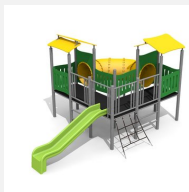

Andere Produkte dieser Gruppe

BS.030.2.M
Höhlendorf steel