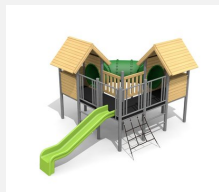

BS.030.2.HM
Höhlendorf classic
steel