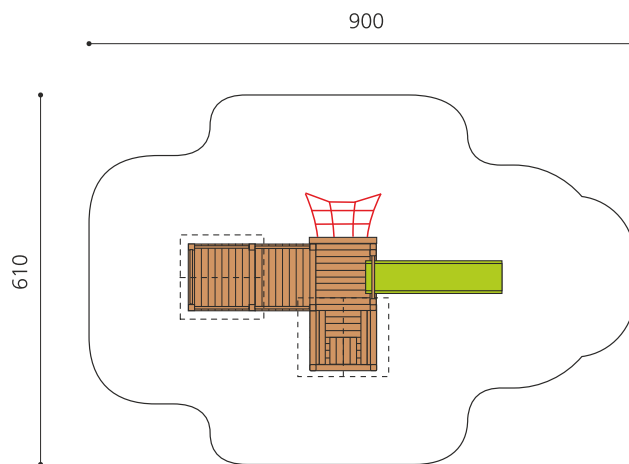

Interessante Spielanlage für die Kleinen. Mit vielseitigem Spielwert und durch die kompakte Bauweise bietet diese kleine Spieldorf grossen Spass auf engem Raum. Auf Rasen aufstellbar. Stabile vollverzinkte Stahlkonstruktion, Holzelemente mit einheimischer Weisstanne KDI, vandalensichere bc-ropo Seile, GFK Kunststoff Rutsche.

Création HINNEN

Artikelnummer	BS.030.HM
Artikelname	Spieldorf 1 classic steel
Spielalter	3+
Fallhöhe	100 cm
Platzbedarf	900 x 610 cm
Fallschutz	Minimum Rasen
Fallschutzfläche	45 m ²
Gerätemasse	500 x 300 x 300 cm
Fundamente	13 stk
Beton Total	1.46 m ³
Schwerstes Teil	260 kg
Anzahl Monteure	2
Montagezeit Total	6 h
Ersatzteilgarantie	Lebenslang