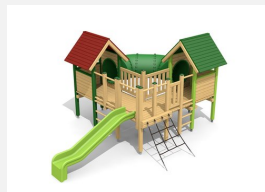

BS.030.2.L
Höhlendorf - farbig lasiert