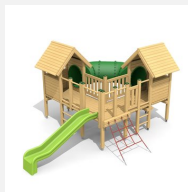

BS.030.2
Höhlendorf