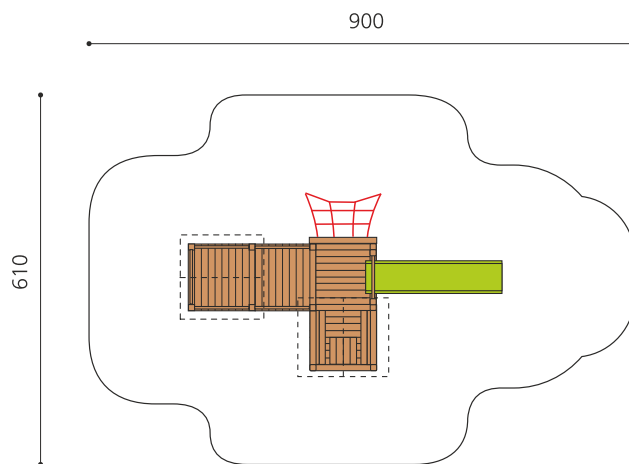

**Interessante Spielanlage für die Kleinen.** Mit vielseitigem Spielwert und durch die kompakte Bauweise bietet diese kleine Spieldorf grossen Spass auf engem Raum. Auf Rasen aufstellbar. Klassische bimbo Konstruktion in einheimischer Weisstanne KDI, vandalensichere bc-rope Seile, mit verzinkten Stahlkonsolen im Bodenbereich, GFK Kunststoff Rutsche. Oberfläche mit Naturöllasur farbig lasiert.

Création HINNEN

<b>Artikelnummer</b>	<b>BS.030.L</b>
<b>Artikelname</b>	<b>Spieldorf 1 - farbig lasiert</b>
Spielalter	3+
Fallhöhe	100 cm
Platzbedarf	900 x 610 cm
Fallschutz	Minimum Rasen
Fallschutzfläche	45 m <sup>2</sup>
Gerätemasse	500 x 300 x 300 cm
Fundamente	13 stk
Beton Total	1.46 m <sup>3</sup>
Schwerstes Teil	260 kg
Anzahl Monteure	2
Montagezeit Total	6 h
Ersatzteilgarantie	Lebenslang