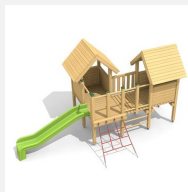

Andere Produkte dieser Gruppe

BS.030
Spieldorf 1