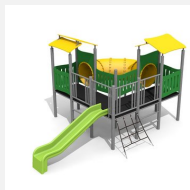

Andere Produkte dieser Gruppe

BS.030.2.M
Höhlendorf steel