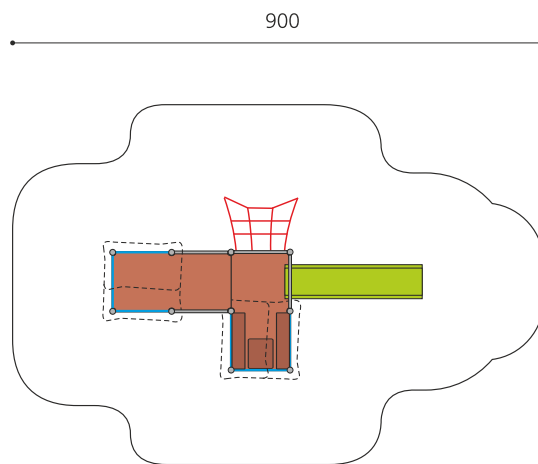

**Interessante Spielanlage für die Kleinen.** Mit vielseitigem Spielwert und durch die kompakte Bauweise bietet diese kleine Spieldorf grossen Spass auf engem Raum. Auf Rasen aufstellbar. Stabile vollverzinkte Stahlkonstruktion, wetterfeste Kunststoffplatten, Farbkombination grün-gelb oder nach Farbauswahl. Vandalensichere bc-ropc Seile, GFK Kunststoff Rutsche.

Création HINNEN

<b>Artikelnummer</b>	<b>BS.030.M</b>
<b>Artikelname</b>	<b>Spieldorf 1 steel</b>
Spielalter	3+
Fallhöhe	100 cm
Platzbedarf	900 x 610 cm
Fallschutz	Minimum Rasen
Fallschutzfläche	45 m <sup>2</sup>
Gerätemasse	500 x 300 x 300 cm
Fundamente	13 stk
Beton Total	1.46 m <sup>3</sup>
Schwerstes Teil	280 kg
Anzahl Monteure	2
Montagezeit Total	6 h
Ersatzteilgarantie	Lebenslang