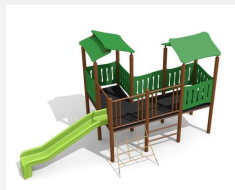

BS.030.MC
Spieldorf 1 steel color