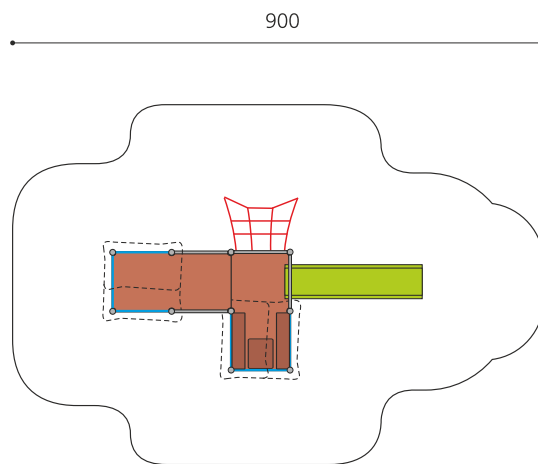

steel

color

Création HINNEN

Artikelnummer	BS.030.MC
Artikelname	Spieldorf 1 steel color
Spielalter	3+
Fallhöhe	100 cm
Platzbedarf	900 x 610 cm
Fallschutz	Minimum Rasen
Fallschutzfläche	45 m ²
Gerätemasse	500 x 300 x 300 cm
Fundamente	13 stk
Beton Total	1.46 m ³
Schwerstes Teil	280 kg
Anzahl Monteure	2
Montagezeit Total	6 h
Ersatzteilgarantie	Lebenslang