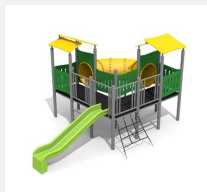

Andere Produkte dieser Gruppe

BS.030.2.M
Höhlendorf steel