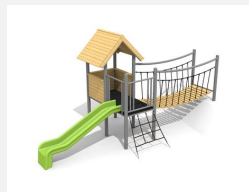

BS.040.1.HM
Spieldorf 2 an Hügel
classic steel