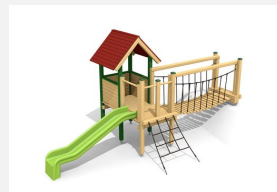

BS.040.1.L
Spieldorf 2 an Hügel -
farbig lasiert