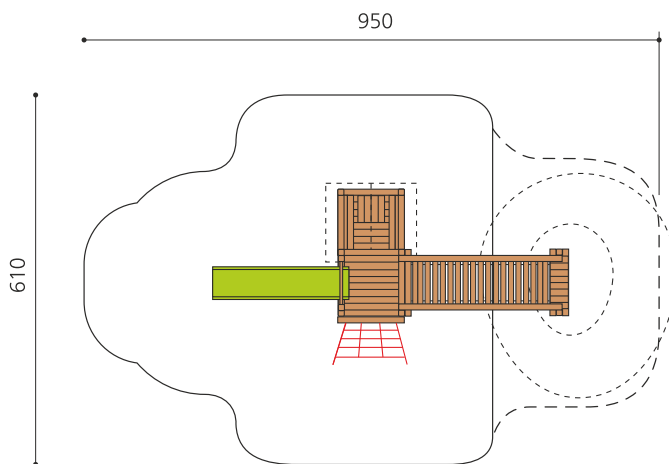

An Gelände angebautes Spielhaus für die Kleinen. Interessantes, in die Umgebung integriertes Spielhaus die der Kreativität viel Raum lässt. Auf Rasen aufstellbar. Klassische bimbo Konstruktion in einheimischer Weisstanne KDI, vandalensichere bc-ropes Seile, mit verzinkten Stahlkonsolen im Bodenbereich, GFK Kunststoff Rutsche.

Création HINNEN

Artikelnummer	BS.040.1
Artikelname	Spieldorf 2 an Hügel
Spielalter	3+
Fallhöhe	100 cm
Platzbedarf	950 x 610 cm
Fallschutz	Minimum Rasen
Fallschutzfläche	35 m ²
Gerätemasse	600 x 300 x 300 cm
Fundamente	11 stk
Beton Total	1.18 m ³
Schwerstes Teil	234 kg
Anzahl Monteure	2
Montagezeit Total	8 h
Ersatzteilgarantie	Lebenslang