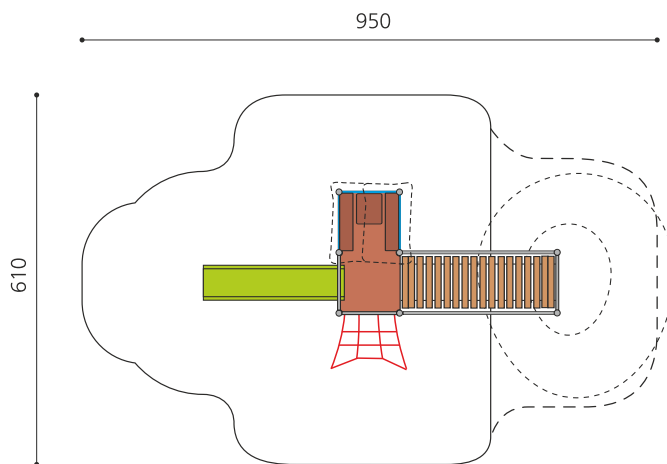

An Gelände angebautes Spielhaus für die Kleinen. Interessantes, in die Umgebung integriertes Spielhaus die der Kreativität viel Raum lässt. Auf Rasen aufstellbar. Stabile Stahlkonstruktion verzinkt und beschichtet, wetterfeste Kunststoffplatten, Farbkombination braun-grün oder nach Farbauswahl, vandalensichere bc-rope Seile, GFK Kunststoff Rutsche.

Création HINNEN

Artikelnummer	BS.040.1.MC
Artikelname	Spieldorf 2 an Hügel steel color
Spielalter	3+
Fallhöhe	100 cm
Platzbedarf	950 x 610 cm
Fallschutz	Minimum Rasen
Fallschutzfläche	35 m ²
Gerätemasse	600 x 300 x 300 cm
Fundamente	11 stk
Beton Total	1.18 m ³
Schwerstes Teil	234 kg
Anzahl Monteure	2
Montagezeit Total	8 h
Ersatzteilgarantie	Lebenslang