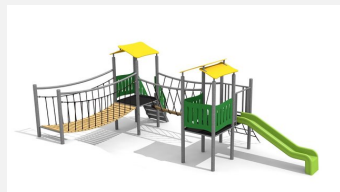

BS.040.2.M
Grosses Spieldorf 2 an Hügel steel