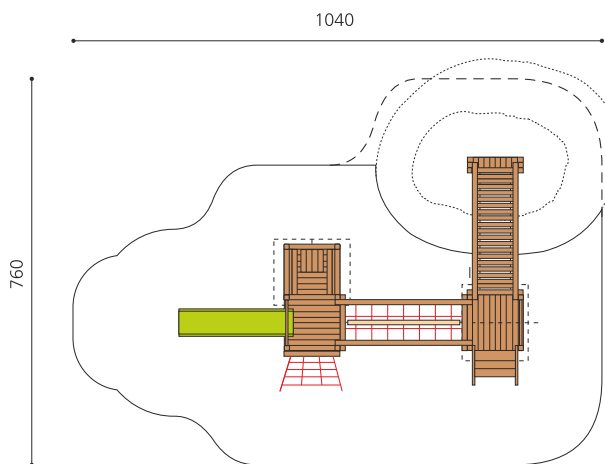

An Gelände angebautes Spieldorf für die Kleinen. Abwechslungsreiches, in die Umgebung integriertes Spieldorf mit Verbindungsbrücken bietet Spielspass für mehrere Kinder. Auf Rasen aufstellbar. Klassische bimbo Konstruktion in einheimischer Weisstanne KDI, vandalensichere bc-ropo Seile, mit verzinkten Stahlkonsolen im Bodenbereich, GFK Kunststoff Rutsche.

Création HINNEN

Artikelnummer	BS.040.2
Artikelname	Grosses Spieldorf 2 an Hügel
Spielalter	3+
Fallhöhe	100 cm
Platzbedarf	1040 x 760 cm
Fallschutz	Minimum Rasen
Fallschutzfläche	70 m ²
Gerätemasse	680 x 450 x 300 cm
Fundamente	17 stk
Beton Total	1.79 m ³
Schwerstes Teil	234 kg
Anzahl Monteure	2
Montagezeit Total	8 h
Ersatzteilgarantie	Lebenslang