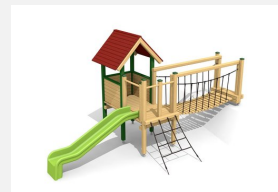

BS.040.1.L
Spieldorf 2 an Hügel -
farbig lasiert