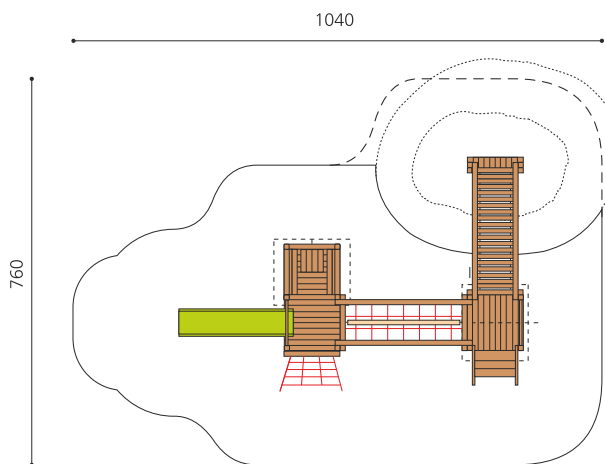

An Gelände angebautes Spieldorf für die Kleinen. Abwechslungsreiches, in die Umgebung integriertes Spieldorf mit Verbindungsbrücken bietet Spielspass für mehrere Kinder. Auf Rasen aufstellbar. Klassische bimbo Konstruktion in einheimischer Weisstanne KDI, vandalensichere bc-roppe Seile, mit verzinkten Stahlkonsolen im Bodenbereich, GFK Kunststoff Rutsche. Oberfläche mit Naturöllasur farbig lasiert.

Création HINNEN

Artikelnummer	BS.040.2.L
Artikelname	Grosses Spieldorf 2 an Hügel - farbig lasiert
Spielalter	3+
Fallhöhe	100 cm
Platzbedarf	1040 x 760 cm
Fallschutz	Minimum Rasen
Fallschutzfläche	70 m ²
Gerätemasse	680 x 450 x 300 cm
Fundamente	17 stk
Beton Total	1.79 m ³
Schwerstes Teil	234 kg
Anzahl Monteure	2
Montagezeit Total	8 h
Ersatzteilgarantie	Lebenslang