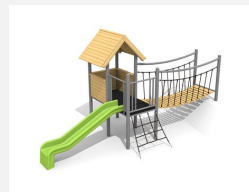

BS.040.1.HM
Spieldorf 2 an Hügel classic steel