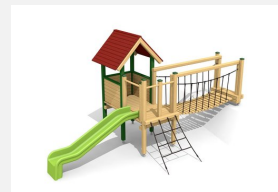

BS.040.1.L
Spieldorf 2 an Hügel - farbig lasiert