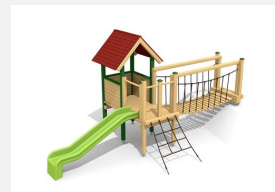

BS.040.1.L
Spieldorf 2 an Hügel -
farbig lasiert