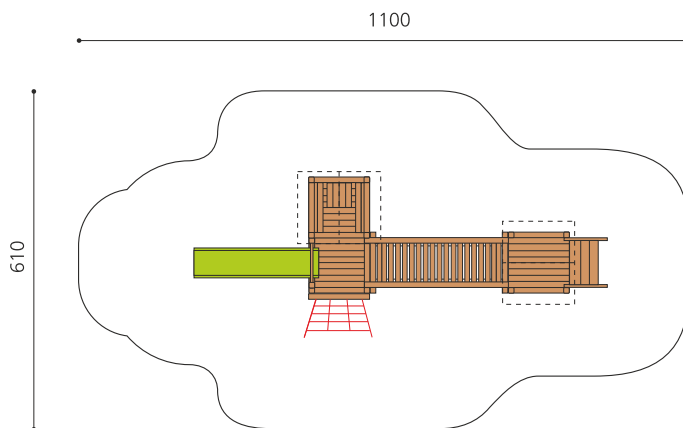

Spieleanlage mit Brücke für die Kleinen. Vielseitiges Spieldorf die der Kreativität viel Raum lässt. Auf Rasen aufstellbar. Klassische bimbo Konstruktion in einheimischer Weisstanne KDI, vandalensichere bc-rope Seile, mit verzinkten Stahlkonsolen im Bodenbereich, GFK Kunststoff Rutsche. Oberfläche mit Naturöllasur farbig lasiert.

Création HINNEN

Artikelnummer	BS.040.L
Artikelname	Spieldorf 2 - farbig lasiert
Spielalter	3+
Fallhöhe	100 cm
Platzbedarf	1100 x 610 cm
Fallschutz	Minimum Rasen
Fallschutzfläche	55 m ²
Gerätemasse	600 x 300 x 300 cm
Fundamente	15 stk
Beton Total	1.52 m ³
Schwerstes Teil	234 kg
Anzahl Monteure	2
Montagezeit Total	8 h
Ersatzteilgarantie	Lebenslang