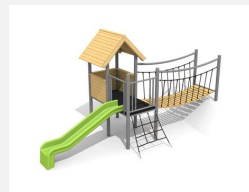

BS.040.1.HM
Spieldorf 2 an Hügel
classic steel