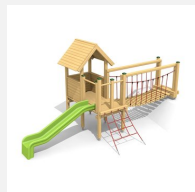

BS.040.1
Spieldorf 2 an Hügel