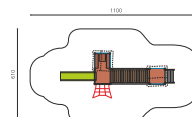

Spieleanlage mit Brücke für die Kleinen. Vielseitiges Spieldorf die der Kreativität viel Raum lässt. Auf Rasen aufstellbar. Stabile vollverzinkte Stahlkonstruktion, wetterfeste Kunststoffplatten, Farbkombination grün-gelb oder nach Farbauswahl. Vandalensichere bc-rope Seile, GFK Kunststoff Rutsche.

Création HINNEN

Artikelnummer	BS.040.M
Artikelname	Spieldorf 2 steel
Spielalter	3+
Fallhöhe	100 cm
Platzbedarf	1100 x 610 cm
Fallschutz	Minimum Rasen
Fallschutzfläche	55 m ²
Gerätemasse	600 x 300 x 300 cm
Fundamente	15 stk
Beton Total	1.52 m ³
Schwerstes Teil	234 kg
Anzahl Monteure	2
Montagezeit Total	8 h
Ersatzteilgarantie	Lebenslang