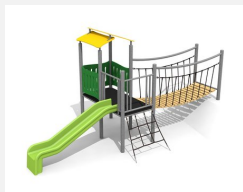

Andere Produkte dieser Gruppe

BS.040.1.M
Spieldorf 2 an Hügel
steel