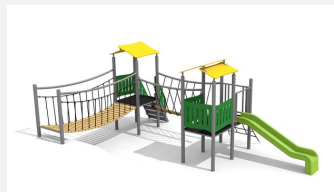

BS.040.2.M
Grosses Spieldorf 2 an Hügel steel
color