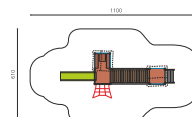

Spieleanlage mit Brücke für die Kleinen. Vielseitiges Spieldorf die der Kreativität viel Raum lässt. Auf Rasen aufstellbar. Stabile Stahlkonstruktion verzinkt und beschichtet, wetterfeste Kunststoffplatten, Farbkombination braun-grün oder nach Farbauswahl. Vandalensichere bc-ropc Seile, GFK Kunststoff Rutsche.

Création HINNEN

Artikelnummer	BS.040.MC
Artikelname	Spieldorf 2 steel color
Spielalter	3+
Fallhöhe	100 cm
Platzbedarf	1100 x 610 cm
Fallschutz	Minimum Rasen
Fallschutzfläche	55 m ²
Gerätemasse	600 x 300 x 300 cm
Fundamente	15 stk
Beton Total	1.52 m ³
Schwerstes Teil	234 kg
Anzahl Monteure	2
Montagezeit Total	8 h
Ersatzteilgarantie	Lebenslang