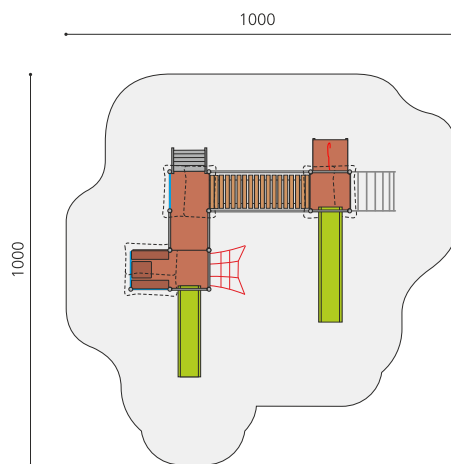

**Spielspass für verschiedene Altersgruppen.** Komplette Spielwelt mit viel Spielwert auf kleinem Raum. Verschiedenste Kletter- und Rutschmöglichkeiten für jedes Alter. Stabile Stahlkonstruktion verzinkt und beschichtet, wetterfeste Kunststoffplatten, Farbkombination braun-grün oder nach Farbauswahl, vandalensichere bc-rope Seile, GFK Kunststoff Rutsche.

steel

color

Création HINNEN

**Artikelnummer** BS.050.MC  
**Artikelname** Spieldorf 3 steel color

Spielalter	3+
Fallhöhe	150 cm
Platzbedarf	1000 x 1000 cm
Fallschutz	Nach Norm SN EN 1176
Fallschutzfläche	80 m <sup>2</sup>
Gerätemasse	700 x 600 x 360 cm
Fundamente	24 stk
Beton Total	2.64 m <sup>3</sup>
Schwerstes Teil	234 kg
Anzahl Monteure	2
Montagezeit Total	8 h
Ersatzteilgarantie	Lebenslang