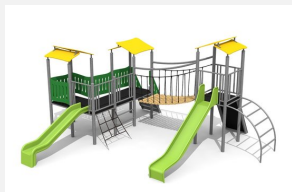

Andere Produkte dieser Gruppe

BS.050.M
Spieldorf 3 steel