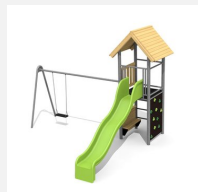

**Vielseitig bekletterbares Spielhaus.** Viel Spielwert für ein kleines Budget. Der Turm bietet auf jeder Seite unterschiedliche Klettermöglichkeiten. Klassische bimbo Konstruktion in einheimischer Weisstanne KDI, mit verzinkten Stahlkonsolen im Bodenbereich, GFK Kunststoff Rutsche.

Création HINNEN

<b>Artikelnummer</b>	<b>BS.060</b>
<b>Artikelname</b>	<b>Kletterturm 1</b>
Spielalter	4+
Fallhöhe	150 cm
Platzbedarf	750 x 450 cm
Fallschutz	Nach Norm SN EN 1176
Fallschutzfläche	29 m <sup>2</sup>
Gerätemasse	400 x 150 x 360 cm
Fundamente	6 stk
Beton Total	0.71 m <sup>3</sup>
Schwerstes Teil	165 kg
Anzahl Monteure	2
Montagezeit Total	4 h
Ersatzteilgarantie	Lebenslang

Andere Produkte dieser Gruppe

BS.060.1  
Kletterturm 1 mit 1er  
Schaukel

BS.060.1.HM  
Kletterturm 1 mit  
1er Schaukel classic

BS.060.1.L  
Kletterturm 1 mit  
1er Schaukel -

BS.060.2  
Kletterturm 1 mit 2er  
Schaukel