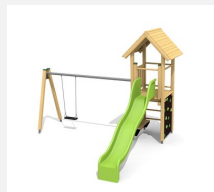

**Vielseitig bekletterbares Spielhaus.** Viel Spielwert für ein kleines Budget. Der Turm bietet auf jeder Seite unterschiedliche Klettermöglichkeiten. Klassische bimbo Konstruktion in einheimischer Weisstanne KDI, mit verzinkten Stahlkonsolen im Bodenbereich, GFK Kunststoff Rutsche.

Création HINNEN

<b>Artikelnummer</b>	<b>BS.060</b>
<b>Artikelname</b>	<b>Kletterturm 1</b>
Spielalter	4+
Fallhöhe	150 cm
Platzbedarf	750 x 450 cm
Fallschutz	Nach Norm SN EN 1176
Fallschutzfläche	29 m <sup>2</sup>
Gerätemasse	400 x 150 x 360 cm
Fundamente	6 stk
Beton Total	0.71 m <sup>3</sup>
Schwerstes Teil	165 kg
Anzahl Monteure	2
Montagezeit Total	4 h
Ersatzteilgarantie	Lebenslang

Andere Produkte dieser Gruppe

BS.060.1  
Kletterturm 1 mit 1er  
Schaukel

BS.060.1.HM  
Kletterturm 1 mit  
1er Schaukel classic

BS.060.1.L  
Kletterturm 1 mit  
1er Schaukel -

BS.060.2  
Kletterturm 1 mit 2er  
Schaukel

BS.060.2.HM  
Kletterturm 1 mit  
2er Schaukel classic

BS.060.2.L  
Kletterturm 1 mit 2er  
Schaukel - farbig

BS.060.HM  
Kletterturm 1  
classic steel

BS.060.L  
Kletterturm 1 - farbig  
lasiert