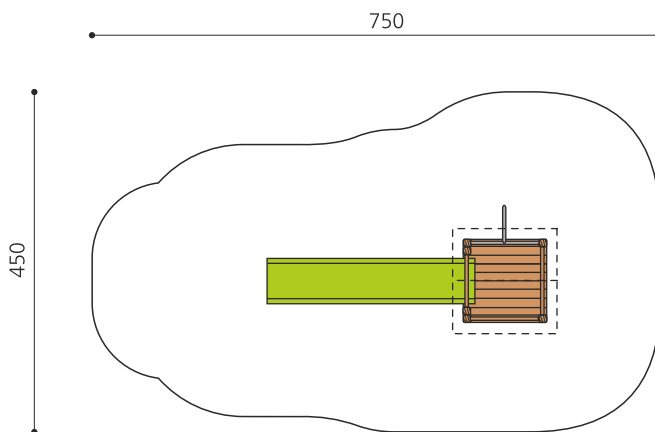

**Vielseitig bekletterbares Spielhaus.** Viel Spielwert für ein kleines Budget. Der Turm bietet auf jeder Seite unterschiedliche Klettermöglichkeiten. Klassische bimbo Konstruktion in einheimischer Weisstanne KDI, mit verzinkten Stahlkonsolen im Bodenbereich, GFK Kunststoff Rutsche.

Création HINNEN

<b>Artikelnummer</b>	<b>BS.060</b>
<b>Artikelname</b>	<b>Kletterturm 1</b>
Spielalter	4+
Fallhöhe	150 cm
Platzbedarf	750 x 450 cm
Fallschutz	Nach Norm SN EN 1176
Fallschutzfläche	29 m <sup>2</sup>
Gerätemasse	400 x 150 x 360 cm
Fundamente	6 stk
Beton Total	0.71 m <sup>3</sup>
Schwerstes Teil	165 kg
Anzahl Monteure	2
Montagezeit Total	4 h
Ersatzteilgarantie	Lebenslang