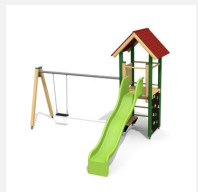

**Vielseitig bekletterbares Spielhaus.** Viel Spielwert für ein kleines Budget. Der Turm bietet auf jeder Seite unterschiedliche Klettermöglichkeiten. Klassische bimbo Konstruktion in einheimischer Weisstanne KDI, mit verzinkten Stahlkonsolen im Bodenbereich, GFK Kunststoff Rutsche.

Création HINNEN

<b>Artikelnummer</b>	<b>BS.060</b>
<b>Artikelname</b>	<b>Kletterturm 1</b>
Spielalter	4+
Fallhöhe	150 cm
Platzbedarf	750 x 450 cm
Fallschutz	Nach Norm SN EN 1176
Fallschutzfläche	29 m <sup>2</sup>
Gerätemasse	400 x 150 x 360 cm
Fundamente	6 stk
Beton Total	0.71 m <sup>3</sup>
Schwerstes Teil	165 kg
Anzahl Monteure	2
Montagezeit Total	4 h
Ersatzteilgarantie	Lebenslang

Andere Produkte dieser Gruppe

BS.060.1  
Kletterturm 1 mit 1er  
Schaukel

BS.060.1.HM  
Kletterturm 1 mit  
1er Schaukel classic

BS.060.1.L  
Kletterturm 1 mit  
1er Schaukel -

BS.060.2  
Kletterturm 1 mit 2er  
Schaukel

BS.060.2.HM  
Kletterturm 1 mit  
2er Schaukel classic

BS.060.2.L  
Kletterturm 1 mit 2er  
Schaukel - farbig

BS.060.HM  
Kletterturm 1  
classic steel

BS.060.L  
Kletterturm 1 - farbig  
lasiert