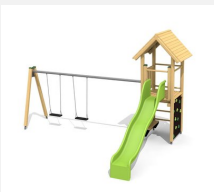

**Vielseitig bekletterbares Spielhaus.** Viel Spielwert für ein kleines Budget. Der Turm bietet auf jeder Seite unterschiedliche Klettermöglichkeiten. Klassische bimbo Konstruktion in einheimischer Weisstanne KDI, mit verzinkten Stahlkonsolen im Bodenbereich, GFK Kunststoff Rutsche.

Andere Produkte dieser Gruppe

BS.060.1  
Kletterturm 1 mit 1er  
Schaukel

BS.060.1.HM  
Kletterturm 1 mit  
1er Schaukel classic

BS.060.1.L  
Kletterturm 1 mit  
1er Schaukel -

BS.060.2  
Kletterturm 1 mit 2er  
Schaukel

BS.060.2.HM  
Kletterturm 1 mit  
2er Schaukel classic

BS.060.2.L  
Kletterturm 1 mit 2er  
Schaukel - farbig

BS.060.HM  
Kletterturm 1  
classic steel

BS.060.L  
Kletterturm 1 - farbig  
lasiert