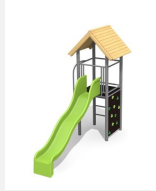

**Vielseitig bekletterbares Spielhaus.** Viel Spielwert für ein kleines Budget. Der Turm bietet auf jeder Seite unterschiedliche Klettermöglichkeiten. Klassische bimbo Konstruktion in einheimischer Weisstanne KDI, mit verzinkten Stahlkonsolen im Bodenbereich, GFK Kunststoff Rutsche.

Création HINNEN

<b>Artikelnummer</b>	<b>BS.060</b>
<b>Artikelname</b>	<b>Kletterturm 1</b>
Spielalter	4+
Fallhöhe	150 cm
Platzbedarf	750 x 450 cm
Fallschutz	Nach Norm SN EN 1176
Fallschutzfläche	29 m <sup>2</sup>
Gerätemasse	400 x 150 x 360 cm
Fundamente	6 stk
Beton Total	0.71 m <sup>3</sup>
Schwerstes Teil	165 kg
Anzahl Monteure	2
Montagezeit Total	4 h
Ersatzteilgarantie	Lebenslang

Andere Produkte dieser Gruppe

BS.060.1  
Kletterturm 1 mit 1er  
Schaukel

BS.060.1.HM  
Kletterturm 1 mit  
1er Schaukel classic

BS.060.1.L  
Kletterturm 1 mit  
1er Schaukel -

BS.060.2  
Kletterturm 1 mit 2er  
Schaukel

BS.060.2.HM  
Kletterturm 1 mit  
2er Schaukel classic

BS.060.2.L  
Kletterturm 1 mit 2er  
Schaukel - farbig

BS.060.HM  
Kletterturm 1  
classic steel

BS.060.L  
Kletterturm 1 - farbig  
lasiert