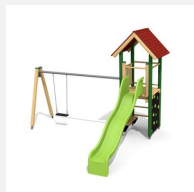

Vielseitig bekletterbares Spielhaus. Viel Spielwert für ein kleines Budget. Der Turm bietet auf jeder Seite unterschiedliche Klettermöglichkeiten. Klassische bimbo Konstruktion in einheimischer Weisstanne KDI, mit verzinkten Stahlkonsolen im Bodenbereich, GFK Kunststoff Rutsche. Oberfläche mit Naturöllasur farbig lasiert.

Création HINNEN

Artikelnummer	BS.060.L
Artikelname	Kletterturm 1 - farbig lasiert
Spielalter	4+
Fallhöhe	150 cm
Platzbedarf	750 x 450 cm
Fallschutz	Nach Norm SN EN 1176
Fallschutzfläche	29 m ²
Gerätemasse	400 x 150 x 360 cm
Fundamente	6 stk
Beton Total	0.71 m ³
Schwerstes Teil	165 kg
Anzahl Monteure	2
Montagezeit Total	4 h
Ersatzteilgarantie	Lebenslang

Andere Produkte dieser Gruppe

BS.060
Kletterturm 1

BS.060.1
Kletterturm 1 mit 1er
Schaukel

BS.060.1.HM
Kletterturm 1 mit
1er Schaukel classic

BS.060.1.L
Kletterturm 1 mit
1er Schaukel -

BS.060.2
Kletterturm 1 mit 2er
Schaukel

BS.060.2.HM
Kletterturm 1 mit
2er Schaukel classic

BS.060.2.L
Kletterturm 1 mit 2er
Schaukel - farbig

BS.060.HM
Kletterturm 1
classic steel