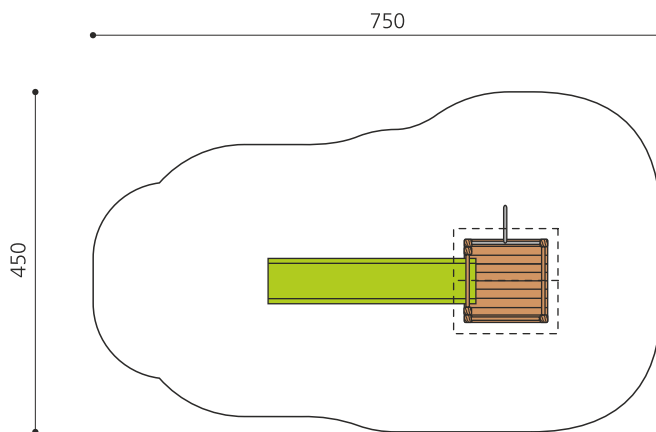

Vielseitig bekletterbares Spielhaus. Viel Spielwert für ein kleines Budget. Der Turm bietet auf jeder Seite unterschiedliche Klettermöglichkeiten. Klassische bimbo Konstruktion in einheimischer Weisstanne KDI, mit verzinkten Stahlkonsolen im Bodenbereich, GFK Kunststoff Rutsche. Oberfläche mit Naturöllasur farbig lasiert.

Création HINNEN

Artikelnummer	BS.060.L
Artikelname	Kletterturm 1 - farbig lasiert
Spielalter	4+
Fallhöhe	150 cm
Platzbedarf	750 x 450 cm
Fallschutz	Nach Norm SN EN 1176
Fallschutzfläche	29 m ²
Gerätemasse	400 x 150 x 360 cm
Fundamente	6 stk
Beton Total	0.71 m ³
Schwerstes Teil	165 kg
Anzahl Monteure	2
Montagezeit Total	4 h
Ersatzteilgarantie	Lebenslang