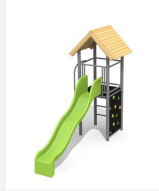

Vielseitig bekletterbares Spielhaus. Viel Spielwert für ein kleines Budget. Der Turm bietet auf jeder Seite unterschiedliche Klettermöglichkeiten. Klassische bimbo Konstruktion in einheimischer Weisstanne KDI, mit verzinkten Stahlkonsolen im Bodenbereich, GFK Kunststoff Rutsche. Oberfläche mit Naturöllasur farbig lasiert.

Création HINNEN

Artikelnummer	BS.060.L
Artikelname	Kletterturm 1 - farbig lasiert
Spielalter	4+
Fallhöhe	150 cm
Platzbedarf	750 x 450 cm
Fallschutz	Nach Norm SN EN 1176
Fallschutzfläche	29 m ²
Gerätemasse	400 x 150 x 360 cm
Fundamente	6 stk
Beton Total	0.71 m ³
Schwerstes Teil	165 kg
Anzahl Monteure	2
Montagezeit Total	4 h
Ersatzteilgarantie	Lebenslang

Andere Produkte dieser Gruppe

BS.060
Kletterturm 1

BS.060.1
Kletterturm 1 mit 1er
Schaukel

BS.060.1.HM
Kletterturm 1 mit
1er Schaukel classic

BS.060.1.L
Kletterturm 1 mit
1er Schaukel -

BS.060.2
Kletterturm 1 mit 2er
Schaukel

BS.060.2.HM
Kletterturm 1 mit
2er Schaukel classic

BS.060.2.L
Kletterturm 1 mit 2er
Schaukel - farbig

BS.060.HM
Kletterturm 1
classic steel