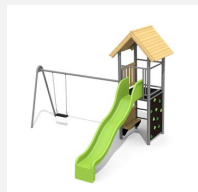

Vielseitig bekletterbares Spielhaus. Viel Spielwert für ein kleines Budget. Der Turm bietet auf jeder Seite unterschiedliche Klettermöglichkeiten. Klassische bimbo Konstruktion in einheimischer Weisstanne KDI, mit verzinkten Stahlkonsolen im Bodenbereich, GFK Kunststoff Rutsche. Oberfläche mit Naturöllasur farbig lasiert.

Création HINNEN

Artikelnummer	BS.060.L
Artikelname	Kletterturm 1 - farbig lasiert
Spielalter	4+
Fallhöhe	150 cm
Platzbedarf	750 x 450 cm
Fallschutz	Nach Norm SN EN 1176
Fallschutzfläche	29 m ²
Gerätemasse	400 x 150 x 360 cm
Fundamente	6 stk
Beton Total	0.71 m ³
Schwerstes Teil	165 kg
Anzahl Monteure	2
Montagezeit Total	4 h
Ersatzteilgarantie	Lebenslang

Andere Produkte dieser Gruppe

BS.060
Kletterturm 1

BS.060.1
Kletterturm 1 mit 1er
Schaukel

BS.060.1.HM
Kletterturm 1 mit
1er Schaukel classic

BS.060.1.L
Kletterturm 1 mit
1er Schaukel -

BS.060.2
Kletterturm 1 mit 2er
Schaukel