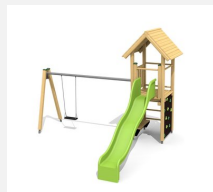

Vielseitig bekletterbares Spielhaus. Viel Spielwert für ein kleines Budget. Der Turm bietet auf jeder Seite unterschiedliche Klettermöglichkeiten. Klassische bimbo Konstruktion in einheimischer Weisstanne KDI, mit verzinkten Stahlkonsolen im Bodenbereich, GFK Kunststoff Rutsche. Oberfläche mit Naturöllasur farbig lasiert.

Création HINNEN

Artikelnummer	BS.060.L
Artikelname	Kletterturm 1 - farbig lasiert
Spielalter	4+
Fallhöhe	150 cm
Platzbedarf	750 x 450 cm
Fallschutz	Nach Norm SN EN 1176
Fallschutzfläche	29 m ²
Gerätemasse	400 x 150 x 360 cm
Fundamente	6 stk
Beton Total	0.71 m ³
Schwerstes Teil	165 kg
Anzahl Monteure	2
Montagezeit Total	4 h
Ersatzteilgarantie	Lebenslang

Andere Produkte dieser Gruppe

BS.060
Kletterturm 1

BS.060.1
Kletterturm 1 mit 1er
Schaukel

BS.060.1.HM
Kletterturm 1 mit
1er Schaukel classic

BS.060.1.L
Kletterturm 1 mit
1er Schaukel -

BS.060.2
Kletterturm 1 mit 2er
Schaukel

BS.060.2.HM
Kletterturm 1 mit
2er Schaukel classic

BS.060.2.L
Kletterturm 1 mit 2er
Schaukel - farbig

BS.060.HM
Kletterturm 1
classic steel