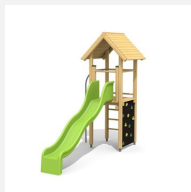

Andere Produkte dieser Gruppe

BS.060
Kletterturm 1