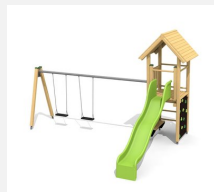

Vielseitig bekletterbares Spielhaus. Viel Spielwert für ein kleines Budget. Der Turm bietet auf jeder Seite unterschiedliche Klettermöglichkeiten. Klassische bimbo Konstruktion in einheimischer Weisstanne KDI, mit verzinkten Stahlkonsolen im Bodenbereich, GFK Kunststoff Rutsche. Oberfläche mit Naturöllasur farbig lasiert.

Andere Produkte dieser Gruppe

BS.060
Kletterturm 1

BS.060.1
Kletterturm 1 mit 1er
Schaukel

BS.060.1.HM
Kletterturm 1 mit
1er Schaukel classic

BS.060.1.L
Kletterturm 1 mit
1er Schaukel -

BS.060.2
Kletterturm 1 mit 2er
Schaukel

BS.060.2.HM
Kletterturm 1 mit
2er Schaukel classic

BS.060.2.L
Kletterturm 1 mit 2er
Schaukel - farbig

BS.060.HM
Kletterturm 1
classic steel