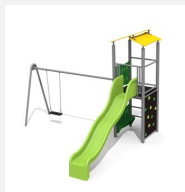

Andere Produkte dieser Gruppe

BS.060.1.M
Kletterturm 1 mit
1er Schaukel steel