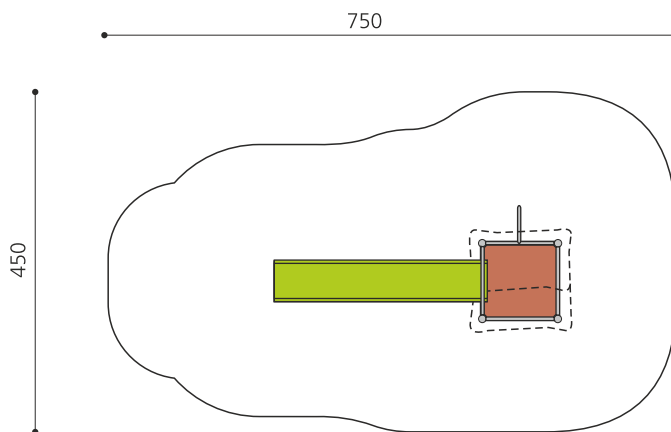

steel

color

Création HINNEN

Artikelnummer	BS.060.MC
Artikelname	Kletterturm 1 steel color
Spielalter	4+
Fallhöhe	150 cm
Platzbedarf	750 x 450 cm
Fallschutz	Nach Norm SN EN 1176
Fallschutzfläche	29 m ²
Gerätemasse	400 x 150 x 360 cm
Fundamente	6 stk
Beton Total	0.71 m ³
Schwerstes Teil	165 kg
Anzahl Monteure	2
Montagezeit Total	4 h
Ersatzteilgarantie	Lebenslang