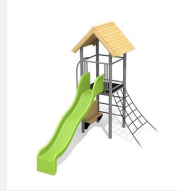

BS.070.HM
Kletterturm 2
classic steel