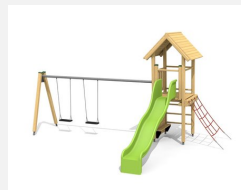

**Vielseitig bekletterbares Spielhaus mit Netz und Schaukelanbau.** Viel Spielwert für ein kleines Budget. Mit der angebauten Schaukel wird aus dem vielseitig bekletterbarem Turm eine kleine und kompakte Spielanlage. Klassische bimbo Konstruktion in einheimischer Weisstanne KDI, vandalensichere bc-rope Seile, mit verzinkten Stahlkonsolen im Bodenbereich, GFK Kunststoff Rutsche. Oberfläche mit Naturöllasur farbig lasiert.

Création HINNEN

<b>Artikelnummer</b>	<b>BS.070.1.L</b>
<b>Artikelname</b>	<b>Kletterturm 2 mit 1er Schaukel - farbig lasiert</b>
Spielalter	4+
Fallhöhe	150 cm
Platzbedarf	900 x 650 cm
Fallschutz	Nach Norm SN EN 1176
Fallschutzfläche	44.5 (46.5) m <sup>2</sup>
Gerätemasse	400 x 650 x 360 cm
Fundamente	9 stk
Beton Total	0.91 m <sup>3</sup>
Schwerstes Teil	175 kg
Anzahl Monteure	2
Montagezeit Total	5 h
Ersatzteilgarantie	Lebenslang

Andere Produkte dieser Gruppe

BS.070  
Kletterturm 2

BS.070.1  
Kletterturm 2 mit 1er Schaukel

BS.070.1.HM  
Kletterturm 2 mit 1er Schaukel classic steel

BS.070.2  
Kletterturm 2 mit 2er Schaukel

BS.070.2.HM  
Kletterturm 2 mit 2er  
Schaukel classic steel