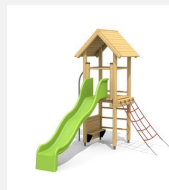

Andere Produkte dieser Gruppe

BS.070
Kletterturm 2