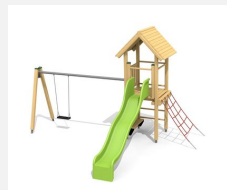

**Vielseitig bekletterbares Spielhaus mit Netz und Schaukelanbau.** Viel Spielwert für ein kleines Budget. Mit der angebauten Schaukel wird aus dem vielseitig bekletterbarem Turm eine kleine und kompakte Spielanlage. Klassische bimbo Konstruktion in einheimischer Weisstanne KDI, vandalensichere bc-rope Seile, mit verzinkten Stahlkonsolen im Bodenbereich, GFK Kunststoff Rutsche. Oberfläche mit Naturöllasur farbig lasiert.

Création HINNEN

<b>Artikelnummer</b>	<b>BS.070.1.L</b>
<b>Artikelname</b>	<b>Kletterturm 2 mit 1er Schaukel - farbig lasiert</b>
Spielalter	4+
Fallhöhe	150 cm
Platzbedarf	900 x 650 cm
Fallschutz	Nach Norm SN EN 1176
Fallschutzfläche	44.5 (46.5) m <sup>2</sup>
Gerätemasse	400 x 650 x 360 cm
Fundamente	9 stk
Beton Total	0.91 m <sup>3</sup>
Schwerstes Teil	175 kg
Anzahl Monteure	2
Montagezeit Total	5 h
Ersatzteilgarantie	Lebenslang

Andere Produkte dieser Gruppe

BS.070  
Kletterturm 2

BS.070.1  
Kletterturm 2 mit 1er Schaukel

BS.070.1.HM  
Kletterturm 2 mit 1er Schaukel classic steel

BS.070.2  
Kletterturm 2 mit 2er Schaukel

BS.070.2.HM  
Kletterturm 2 mit 2er  
Schaukel classic steel