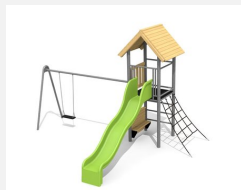

**Vielseitig bekletterbares Spielhaus mit Netz und Schaukelanbau.** Viel Spielwert für ein kleines Budget. Mit der angebauten Schaukel wird aus dem vielseitig bekletterbarem Turm eine kleine und kompakte Spielanlage. Klassische bimbo Konstruktion in einheimischer Weisstanne KDI, vandalensichere bc-rope Seile, mit verzinkten Stahlkonsolen im Bodenbereich, GFK Kunststoff Rutsche. Oberfläche mit Naturöllasur farbig lasiert.

Création HINNEN

<b>Artikelnummer</b>	<b>BS.070.1.L</b>
<b>Artikelname</b>	<b>Kletterturm 2 mit 1er Schaukel - farbig lasiert</b>
Spielalter	4+
Fallhöhe	150 cm
Platzbedarf	900 x 650 cm
Fallschutz	Nach Norm SN EN 1176
Fallschutzfläche	44.5 (46.5) m <sup>2</sup>
Gerätemasse	400 x 650 x 360 cm
Fundamente	9 stk
Beton Total	0.91 m <sup>3</sup>
Schwerstes Teil	175 kg
Anzahl Monteure	2
Montagezeit Total	5 h
Ersatzteilgarantie	Lebenslang

Andere Produkte dieser Gruppe

BS.070  
Kletterturm 2

BS.070.1  
Kletterturm 2 mit 1er Schaukel

BS.070.1.HM  
Kletterturm 2 mit 1er Schaukel classic steel

BS.070.2  
Kletterturm 2 mit 2er Schaukel

BS.070.2.HM  
Kletterturm 2 mit 2er  
Schaukel classic steel