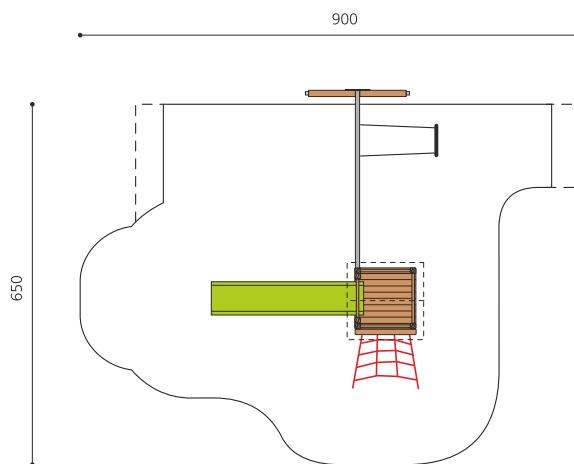

**Vielseitig bekletterbares Spielhaus mit Netz und Schaukelanbau.** Viel Spielwert für ein kleines Budget. Mit der angebauten Schaukel wird aus dem vielseitig bekletterbarem Turm eine kleine und kompakte Spielanlage. Klassische bimbo Konstruktion in einheimischer Weisstanne KDI, vandalensichere bc-rope Seile, mit verzinkten Stahlkonsolen im Bodenbereich, GFK Kunststoff Rutsche. Oberfläche mit Naturöllasur farbig lasiert.

Création HINNEN

<b>Artikelnummer</b>	<b>BS.070.1.L</b>
<b>Artikelname</b>	<b>Kletterturm 2 mit 1er Schaukel - farbig lasiert</b>
Spielalter	4+
Fallhöhe	150 cm
Platzbedarf	900 x 650 cm
Fallschutz	Nach Norm SN EN 1176
Fallschutzfläche	44.5 (46.5) m <sup>2</sup>
Gerätemasse	400 x 650 x 360 cm
Fundamente	9 stk
Beton Total	0.91 m <sup>3</sup>
Schwerstes Teil	175 kg
Anzahl Monteure	2
Montagezeit Total	5 h
Ersatzteilgarantie	Lebenslang

Andere Produkte dieser Gruppe

BS.070  
Kletterturm 2

BS.070.1  
Kletterturm 2 mit 1er Schaukel

BS.070.1.HM  
Kletterturm 2 mit 1er Schaukel classic steel

BS.070.2  
Kletterturm 2 mit 2er Schaukel

BS.070.2.HM  
Kletterturm 2 mit 2er  
Schaukel classic steel

BS.070.2.L  
Kletterturm 2 mit 2er  
Schaukel - farbig lasiert

BS.070.HM  
Kletterturm 2  
classic steel

BS.070.L  
Kletterturm 2 - farbig  
lasiert