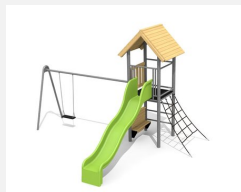

Vielseitig bekletterbares Spielhaus mit Netz. Viel Spielwert für ein kleines Budget. Der Turm bietet auf jeder Seite unterschiedliche Klettermöglichkeiten. Klassische bimbo Konstruktion in einheimischer Weisstanne KDI, vandalensichere bc-ropc Seile, mit verzinkten Stahlkonsolen im Bodenbereich, GFK Kunststoff Rutsche. Oberfläche mit Naturöllasur farbig lasiert.

Création HINNEN

Artikelnummer	BS.070.L
Artikelname	Kletterturm 2 - farbig lasiert
Spielalter	4+
Fallhöhe	150 cm
Platzbedarf	750 x 550 cm
Fallschutz	Nach Norm SN EN 1176
Fallschutzfläche	34 m ²
Gerätemasse	400 x 250 x 360 cm
Fundamente	8 stk
Beton Total	0.77 m ³
Schwerstes Teil	175 kg
Anzahl Monteure	2
Montagezeit Total	4 h
Ersatzteilgarantie	Lebenslang

Andere Produkte dieser Gruppe

BS.070
Kletterturm 2

BS.070.1
Kletterturm 2 mit 1er
Schaukel

BS.070.1.HM
Kletterturm 2 mit 1er
Schaukel classic steel

BS.070.1.L
Kletterturm 2 mit 1er
Schaukel - farbig

BS.070.2
Kletterturm 2 mit 2er
Schaukel