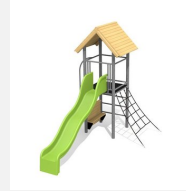

BS.070.HM
Kletterturm 2
classic steel