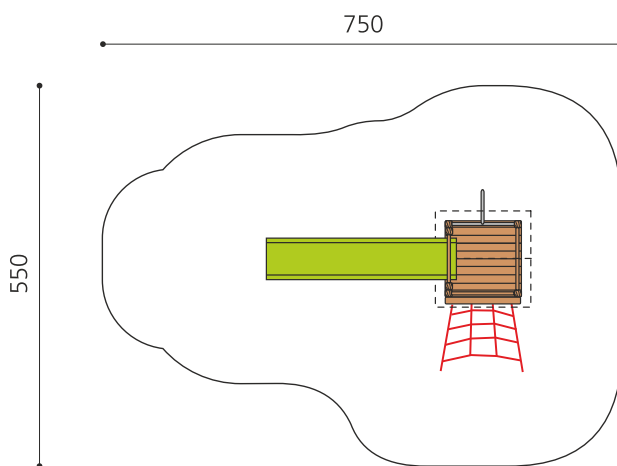

Vielseitig bekletterbares Spielhaus mit Netz. Viel Spielwert für ein kleines Budget. Der Turm bietet auf jeder Seite unterschiedliche Klettermöglichkeiten. Klassische bimbo Konstruktion in einheimischer Weisstanne KDI, vandalensichere bc-ropc Seile, mit verzinkten Stahlkonsolen im Bodenbereich, GFK Kunststoff Rutsche. Oberfläche mit Naturöllasur farbig lasiert.

Création HINNEN

Artikelnummer	BS.070.L
Artikelname	Kletterturm 2 - farbig lasiert
Spielalter	4+
Fallhöhe	150 cm
Platzbedarf	750 x 550 cm
Fallschutz	Nach Norm SN EN 1176
Fallschutzfläche	34 m ²
Gerätemasse	400 x 250 x 360 cm
Fundamente	8 stk
Beton Total	0.77 m ³
Schwerstes Teil	175 kg
Anzahl Monteure	2
Montagezeit Total	4 h
Ersatzteilgarantie	Lebenslang