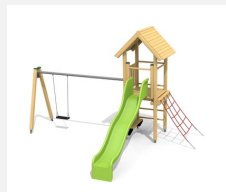

Vielseitig bekletterbares Spielhaus mit Netz. Viel Spielwert für ein kleines Budget. Der Turm bietet auf jeder Seite unterschiedliche Klettermöglichkeiten. Klassische bimbo Konstruktion in einheimischer Weisstanne KDI, vandalensichere bc-ropc Seile, mit verzinkten Stahlkonsolen im Bodenbereich, GFK Kunststoff Rutsche. Oberfläche mit Naturöllasur farbig lasiert.

Création HINNEN

Artikelnummer	BS.070.L
Artikelname	Kletterturm 2 - farbig lasiert
Spielalter	4+
Fallhöhe	150 cm
Platzbedarf	750 x 550 cm
Fallschutz	Nach Norm SN EN 1176
Fallschutzfläche	34 m ²
Gerätemasse	400 x 250 x 360 cm
Fundamente	8 stk
Beton Total	0.77 m ³
Schwerstes Teil	175 kg
Anzahl Monteure	2
Montagezeit Total	4 h
Ersatzteilgarantie	Lebenslang

Andere Produkte dieser Gruppe

BS.070
Kletterturm 2

BS.070.1
Kletterturm 2 mit 1er
Schaukel

BS.070.1.HM
Kletterturm 2 mit 1er
Schaukel classic steel

BS.070.1.L
Kletterturm 2 mit 1er
Schaukel - farbig

BS.070.2
Kletterturm 2 mit 2er
Schaukel