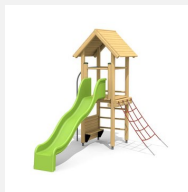

Andere Produkte dieser Gruppe

BS.070
Kletterturm 2