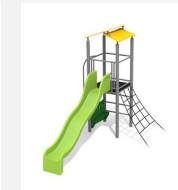

Vielseitig bekletterbares Spielhaus mit Netz. Viel Spielwert für ein kleines Budget. Der Turm bietet auf jeder Seite unterschiedliche Klettermöglichkeiten. Stabile Stahlkonstruktion verzinkt und beschichtet, wetterfeste Kunststoffplatten, Farbkombination braun-grün oder nach Farbauswahl, GFK Kunststoff Rutsche.

Andere Produkte dieser Gruppe

BS.070.1.M
Kletterturm 2 mit
1er Schaukel steel

BS.070.1.MC
Kletterturm 2 mit 1er
Schaukel steel color

BS.070.2.M
Kletterturm 2 mit 2er
Schaukel steel

BS.070.2.MC
Kletterturm 2 mit 2er
Schaukel steel color