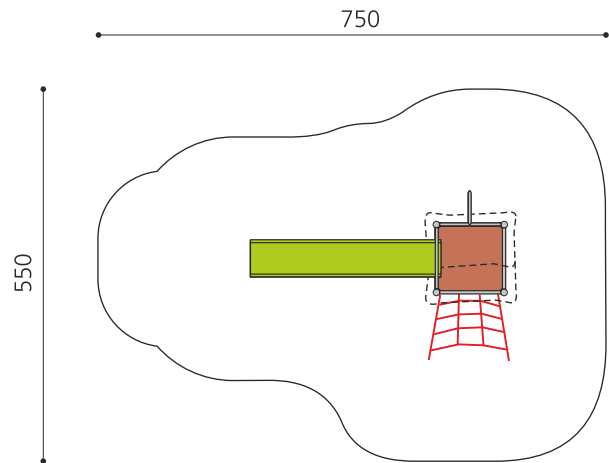

Vielseitig bekletterbares Spielhaus mit Netz. Viel Spielwert für ein kleines Budget. Der Turm bietet auf jeder Seite unterschiedliche Klettermöglichkeiten. Stabile Stahlkonstruktion verzinkt und beschichtet, wetterfeste Kunststoffplatten, Farbkombination braun-grün oder nach Farbauswahl, GFK Kunststoff Rutsche.

Création HINNEN

Artikelnummer	BS.070.MC
Artikelname	Kletterturm 2 steel color
Spielalter	4+
Fallhöhe	150 cm
Platzbedarf	750 x 550 cm
Fallschutz	Nach Norm SN EN 1176
Fallschutzfläche	34 m ²
Gerätemasse	400 x 250 x 360 cm
Fundamente	8 stk
Beton Total	0.77 m ³
Schwerstes Teil	175 kg
Anzahl Monteure	2
Montagezeit Total	4 h
Ersatzteilgarantie	Lebenslang

BS.070.M
Kletterturm 2
steel